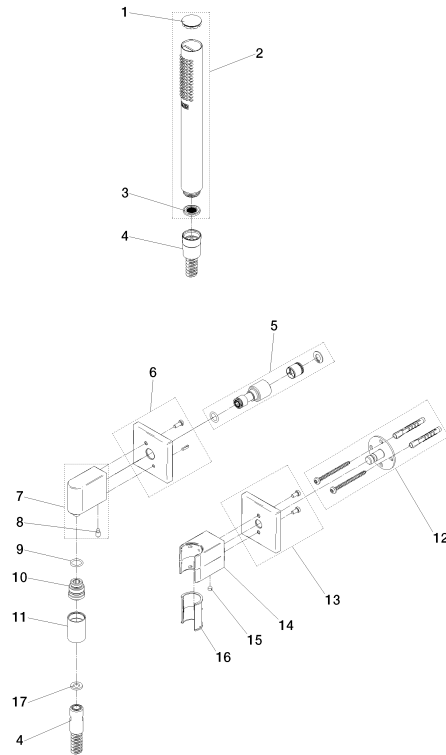

## Ersatzteilstückliste

Nr.	Artikelnummer	Benennung	Verbaumenge	Lieferzeit
12	90 30 11 041 00 90	Scheibe	1,00	2
4	90 30 02 072 00-99	Metall-Brauseschlauch 1/2" x 3/8" x 1250 mm - Dark Platinum gebürstet	1,00	20
10	09 24 03 107 20 90	Nippel Ø 20 x 21,5 mm -	1,00	2
17	90 14 20 026 00 90	Dichtung 14 x 8 x 2 mm Centellen WS 3820 -	1,00	2
6	90 27 82 017 00-99	Rosette 60 x 60 x 9 mm - Dark Platinum gebürstet	1,00	20
16	09 18 40 078 90	Halter für Handbrause Steckhülse Ø 27,5 x 40,5 mm -	1,00	2
14	90 18 02 005 01-99	Brausehalter - Dark Platinum gebürstet	1,00	20
1	09 21 02 170-99	Kappe für Spülbrause Ø 26,6 x 5 mm - Dark Platinum gebürstet	1,00	20
11	90 21 02 069 00-99	Haube / Hülse M20 x 1 - Dark Platinum gebürstet	1,00	20
5	90 24 03 116 20 90	Nippel Set mit Rückflussverhinderer 145 x 35 x 90 mm -	1,00	2
15	90 31 11 112 00 90	Befestigung Gewindestift M5 x 6 mm -	1,00	2
3	09 23 01 039 90	Siebichtung Ø 19 x 5,5 mm -	1,00	2
9	90 14 10 077 00 90	O-Ring EPDM 70 12,0 x 2,0 mm -	1,00	2
2	90 12 11 140 40-99	Stabhandbrause 15 l/min. - Dark Platinum gebürstet	1,00	20
7	90 11 03 046 00-99	Wandanschlussbogen Komplettsset - Dark Platinum gebürstet	1,00	20
8	09 31 11 005 90	Befestigung Gewindestift mit Innensechskant mit Zapfen M5 x 10 mm -	1,00	2
13	90 27 98 055 00-99	Rosette 60 x 60 x 9 mm - Dark Platinum gebürstet	1,00	20