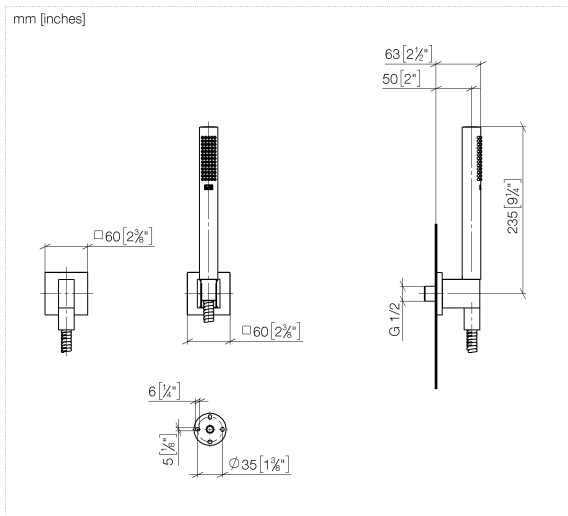

**Technische Daten:**

- Rosette für Wandanschlussbogen 60 x 60 mm
- Rosette für Brausehalter 60 x 60 mm
- Wandanschlussbogen 1/2"
- Brauseabgang 3/8"

**Hinweise:**

	Dark Platinum gebürstet	27 811 980-99
	Chrom	27 811 980-00
	Platin gebürstet	27 811 980-06
	Platin	27 811 980-08
	Dark Chrome	27 811 980-19
	Light Gold (PVD)	27 811 980-26
	Light Gold gebürstet (PVD)	27 811 980-27
	Messing gebürstet (23kt Gold)	27 811 980-28
	Schwarz matt	27 811 980-33
	Gold gebürstet (PVD)	27 811 980-37
	Dark Brass gebürstet (PVD)	27 811 980-39
	Bronze gebürstet (PVD)	27 811 980-42
	Champagne gebürstet (22kt Gold)	27 811 980-46
	Champagne (22kt Gold)	27 811 980-47
	Chrom gebürstet	27 811 980-93

Empfohlenes Zubehör

**UP-Wandwinkel -**

35 085 970 90

- Min. Einbautiefe 90 mm
- Max. Einbautiefe 163 mm