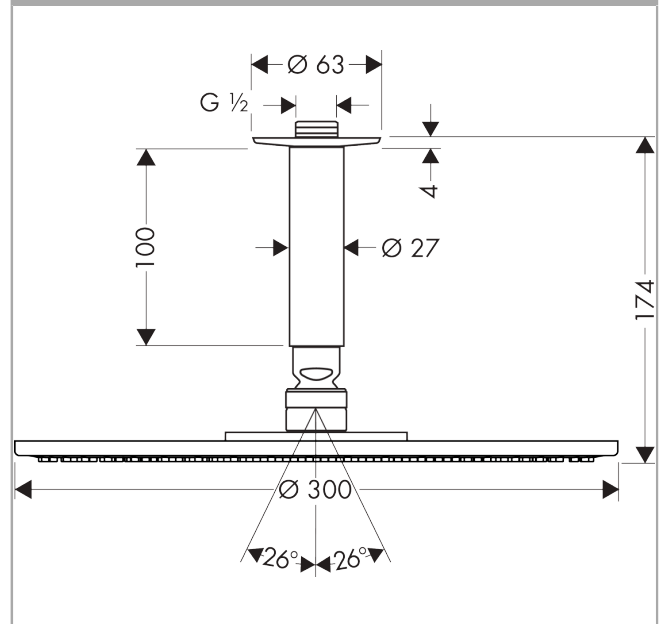

**Raindance S**  
**hoofddouche 300 1jet met plafondaansluiting**  
 Finish: **chrom** Artikelnummer: **27494000**

### Beschrijving

- bestaat uit: hoofddouche, plafondaansluiting
- diameter straalplaat 300 mm
- RainAir volle zachte regenstraal
- maximale doorstroomhoeveelheid bij 3 bar: 20 l/min
- hoek hoofddouche verstelbaar
- afdekplaat van metaal
- straalplaat voor reiniging afneembaar
- plafondbevestiging 100 mm

### Maattekening