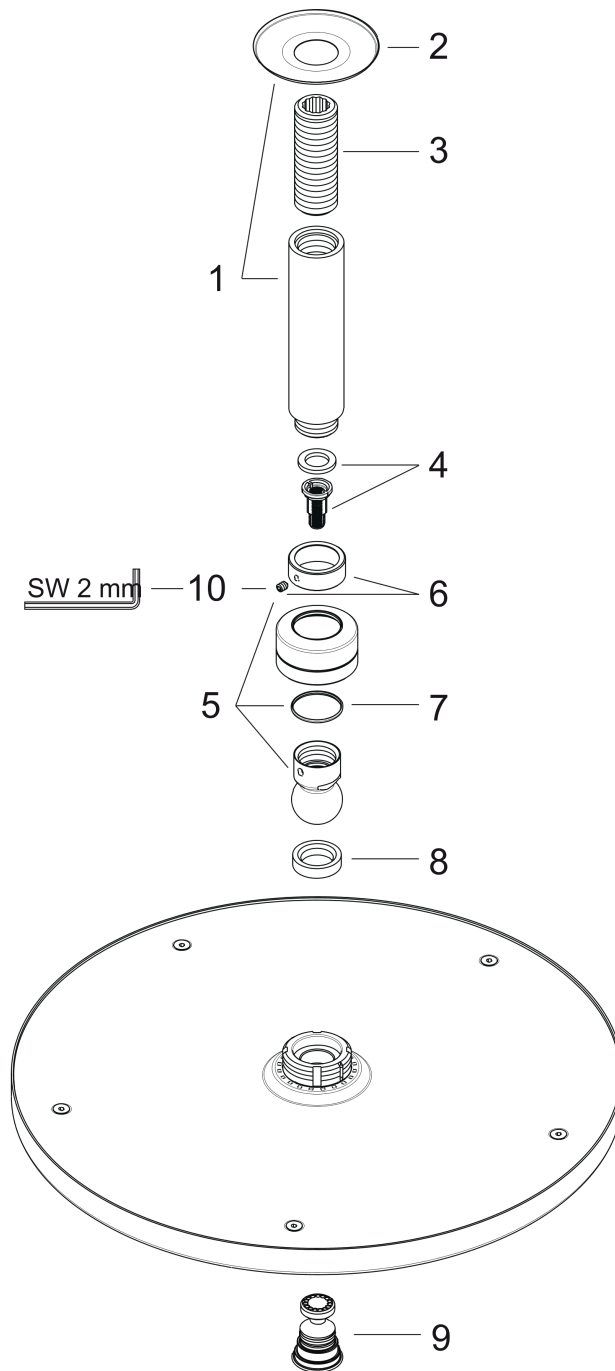

Raindance S
hoofddouche 300 1jet met plafondaansluiting
Finish: **chrom** Artikelnummer: **27494000**

Explosietekening

Bouwjaar: >09/08

Raindance S
hoofddouche 300 1jet met plafondaansluiting
Finish: **chrom** Artikelnummer: **27494000**

Reserveonderdelenlijst

Bouwjaar: >09/08

Regel	Beschrijving	Artikelnummer	Prijs incl. BTW	VE
1	douche-arm	27479000	-	1
2	rozet	97734000	8,11 €	1
3	aansluiting	95188000	27,95 €	1
4	filter	97708000	4,96 €	1
5	kogelgewricht	98941000	35,82 €	1
6	borgring	98942000	17,91 €	1
7	stelring	97536000	4,96 €	1
8	dichting	94602000	8,11 €	1
9	AIR ventiel	95794000	27,95 €	1
10	inbusschroef M4x6	97767000	2,90 €	1
a	terugslagklep	95699000	14,04 €	1