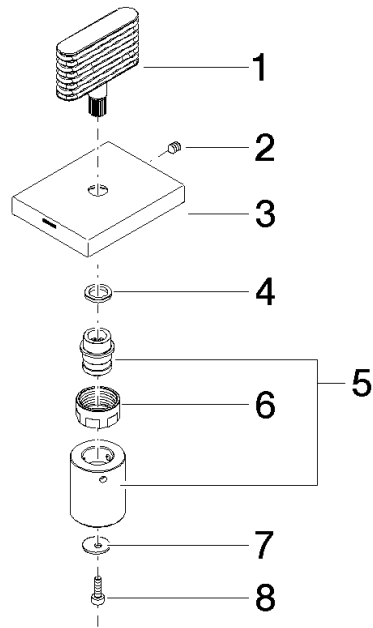

## Griff für Waschtisch Hot oval Treppe 60 x 47,5 x 40 mm - Platin gebürstet

---

90 20 70 053 07

## Griff für Waschtisch Hot oval Treppe 60 x 47,5 x 40 mm - Platin gebürstet

---

90 20 70 053 07

Griff für Waschtisch Hot oval Treppe 60 x 47,5 x 40 mm - Platin gebürstet

---

90 20 70 053 07

**Produktversion bis 11/23/2020**