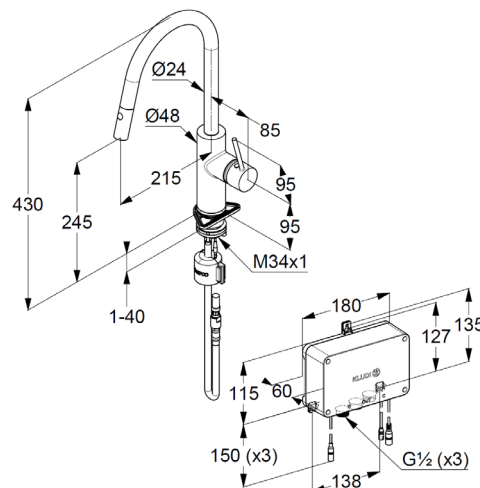

Wasseranschlussbox IP53

mit Stromversorgung über 230V Netzgerät

CE Kennzeichnung

mit WIFI Modul

Anschlussgewinde Kaltwasser G1/2 / Warmwasser G1/2

Sieb dichtungen beiliegend

eigensicher gegen Rückfließen

flexible Druckschläuche G3/8 DVGW zugelassen

### Produktabbildung/ Product picture

### Maßzeichnung/ Dimensional drawing