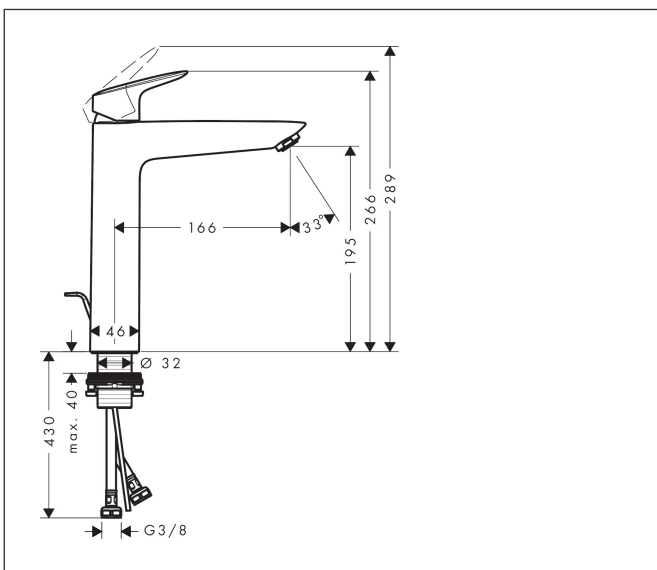

Merk	hansgrohe
Artikelnaam	Logis ééngreeps wastafelmengkraan 190 met PopUp trekwaste
Art.nr.	71090000
Oppervlakte	chrom
Netto prijs	162,46 EUR

Product foto

Kenmerken

- ComfortZone: 190
- voorsprong uitloop 166 mm
- uitloophoogte: 195 mm
- greepvariant: rechte greep
- vaste uitloop
- straalsoort: normale straal
- maximale doorstroomhoeveelheid bij 3 bar: 5 l/min
- keramisch kardoes
- pop-up afvoergarnituur G 1¼
- materiaal afvoergarnituur: synthetisch
- EU taxonomie: max 6l/min - draagt substantieel bij aan duurzaamheid

Maat tekeningen

Technologie

Certificaat

Merk hansgrohe
 Artikelnaam **Logis** ééngreeps wastafelmengkraan 190 met PopUp trekwaste
 Art.nr. 71090000
 Oppervlakte chroom
 Netto prijs 162,46 EUR

Stroomschema

Merk	hansgrohe
Artikelnaam	Logis ééngreeps wastafelmengkraan 190 met PopUp trekwaste
Art.nr.	71090000
Oppervlakte	chrom
Netto prijs	162,46 EUR

Explosietekening voor bouwjaar: >05/17

Merk	hansgrohe
Artikelnaam	Logis ééngreeps wastafelmengkraan 190 met PopUp trekwaste
Art.nr.	71090000
Oppervlakte	chroom
Netto prijs	162,46 EUR

Onderdelen voor bouwjaar: >05/17

Pos	Beschrijving	Art.nr.	Prijs
1	greep	92224000	40,60
2	greepstop	96338000	3,00
3	afdekkap	97406000	16,60
4	moer	97209000	12,70
5	O-Ring 32x2	98193000	3,00
6	O-ring 35x2	92604000	4,80
7	kardoes compl.	92730000	52,00
8	borgschroef	95140000	4,80
9	dichting	95008000	7,70
10	kardoesadapter	98750000	10,40
11	O-Ring 30x2	98186000	3,00
12	perlator M24x1 (5 l/min)	92372000	16,60
13	vlakdichting	98749000	4,80
14	schachtbevestigingsset compl. (Ø 32)	13961000	20,40
15	stelring	97548000	3,00
16	aansluitslang 600 mm M8x0,75 G3/8	96556000	20,40
17	O-ring 6,6x1,6	93019000	3,00
18	trekstang	96657000	10,40
a	afvoergarnituur	92168000	32,70
b	schachtverlenging	13898000	64,30