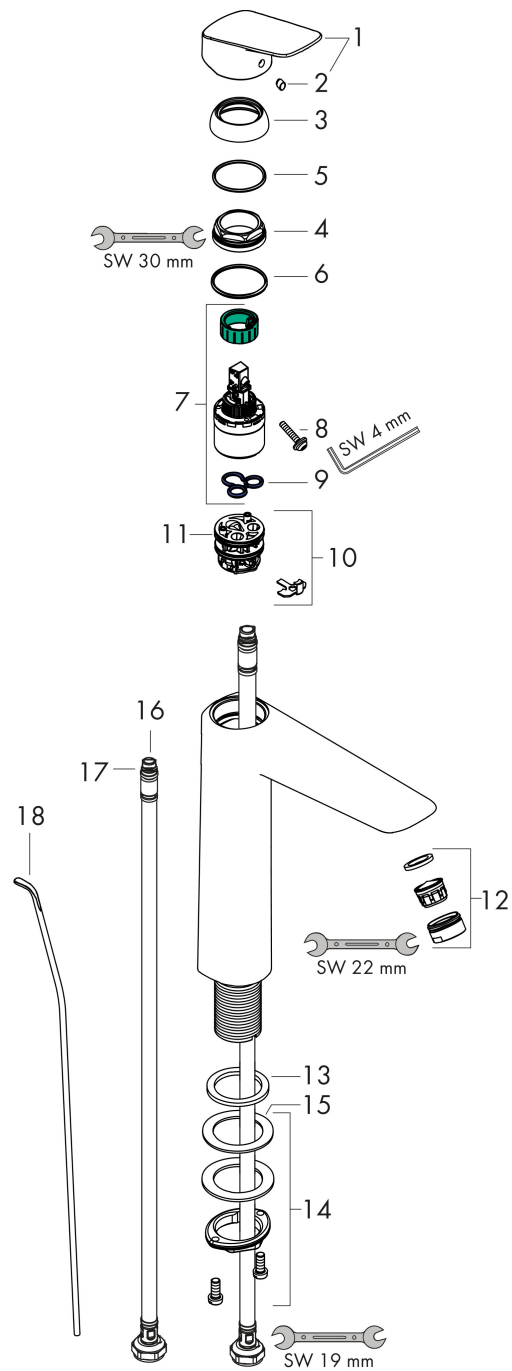

Merk	hansgrohe
Artikelnaam	Logis ééngreeps wastafelmengkraan 190 met PopUp trekwaste
Art.nr.	71090000
Oppervlakte	chrom
Netto prijs	162,46 EUR

Product foto

Kenmerken

- ComfortZone: 190
- voorsprong uitloop 166 mm
- uitloophoogte: 195 mm
- greepvariant: rechte greep
- vaste uitloop
- straalsoort: normale straal
- maximale doorstroomhoeveelheid bij 3 bar: 5 l/min
- keramisch kardoes
- pop-up afvoergarnituur G 1¼
- materiaal afvoergarnituur: synthetisch
- EU taxonomie: max 6l/min - draagt substantieel bij aan duurzaamheid

Maat tekeningen

Technologie

Certificaat

Merk hansgrohe
 Artikelnaam **Logis** ééngreeps wastafelmengkraan 190 met PopUp trekwaste
 Art.nr. 71090000
 Oppervlakte chroom
 Netto prijs 162,46 EUR

Stroomschema

Merk	hansgrohe
Artikelnaam	Logis ééngreeps wastafelmengkraan 190 met PopUp trekwaste
Art.nr.	71090000
Oppervlakte	chrom
Netto prijs	162,46 EUR

Explosietekening voor bouwjaar: >05/17

Merk	hansgrohe
Artikelnaam	Logis ééngreeps wastafelmengkraan 190 met PopUp trekwaste
Art.nr.	71090000
Oppervlakte	chroom
Netto prijs	162,46 EUR

Onderdelen voor bouwjaar: >05/17

Pos	Beschrijving	Art.nr.	Prijs
1	greep	92224000	40,60
2	greepstop	96338000	3,00
3	afdekkap	97406000	16,60
4	moer	97209000	12,70
5	O-Ring 32x2	98193000	3,00
6	O-ring 35x2	92604000	4,80
7	kardoes compl.	92730000	52,00
8	borgschroef	95140000	4,80
9	dichting	95008000	7,70
10	kardoesadapter	98750000	10,40
11	O-Ring 30x2	98186000	3,00
12	perlator M24x1 (5 l/min)	92372000	16,60
13	vlakdichting	98749000	4,80
14	schachtbevestigingsset compl. (Ø 32)	13961000	20,40
15	stelring	97548000	3,00
16	aansluitslang 600 mm M8x0,75 G3/8	96556000	20,40
17	O-ring 6,6x1,6	93019000	3,00
18	trekstang	96657000	10,40
a	afvoergarnituur	92168000	32,70
b	schachtverlenging	13898000	64,30