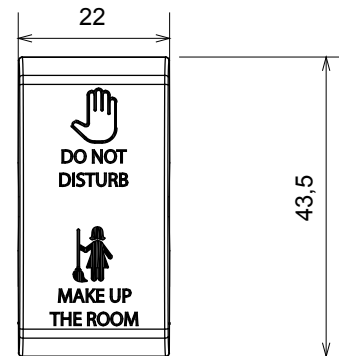

Categorie	Vervangbare drukknop	Drukknop	Neutraal
Symbol	DND+MUR	Kleur	Glanzend wit
Standaard	EN 60669-1	Thermodruk met kogel	125 °C
Gloeidraadtest	850 °C	Aant. modules	1
Electrocod	140		

DIMENSIONAL

TECHNICAL SYMBOLOGY