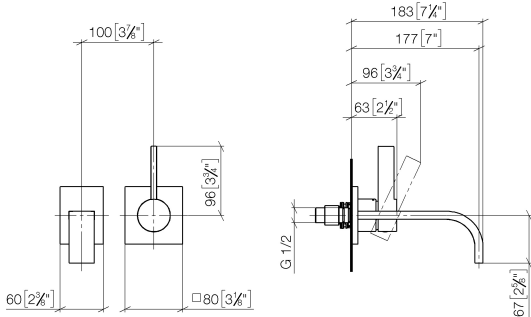

**MEM Waschtisch-Wand-Einhandbatterie ohne Ablaufgarnitur - Champagne (22kt Gold)**

MEM

36 860 782

- Ausladung 177 mm
- starrer Auslauf
- rechteckiger luftangereicherter Strahl
- Bohrungsdurchmesser Auslauf 37 mm
- Bohrungsdurchmesser Einhandbatterie 57 mm
- Rosette für Auslauf 80 x 60 mm
- Rosette für Mischer 80 x 80 mm
- Durchfluss max. 5,7 l/min
- bleifrei
- Dieses Produkt leistet einen Beitrag zur Erfüllung der Vorgaben von nachhaltigen Gebäudezertifizierungen, z.B. LEED®, BREEAM®, DGNB

**Benötigtes Zubehör**

**UP-Wand-Einhandbatterie -** 35 860 970 90  
 • Min. Einbautiefe 80 mm  
 • Max. Einbautiefe 95 mm

**MEM Waschtisch-Wand-Einhandbatterie ohne Ablaufgarnitur - Champagne  
(22kt Gold)**

MEM

36 860 782  
mm [inches]

**Durchflussdiagramm**

**Codes & Standards**

EN 817

Scottish Water  
Byelaws

UK Water Supply  
Regulations

MEM Waschtisch-Wand-Einhandbatterie ohne Ablaufgarnitur - Champagne  
(22kt Gold)