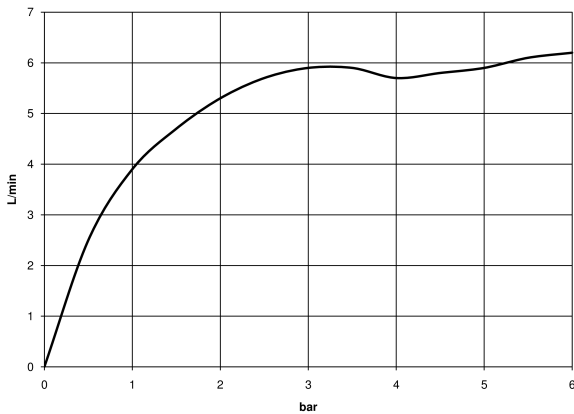

MEM

36 860 782  
mm [inches]

**Durchflussdiagramm**

**Codes & Standards**

EN 817

Scottish Water  
Byelaws

UK Water Supply  
Regulations

MEM Waschtisch-Wand-Einhandbatterie ohne Ablaufgarnitur - Champagne  
(22kt Gold)