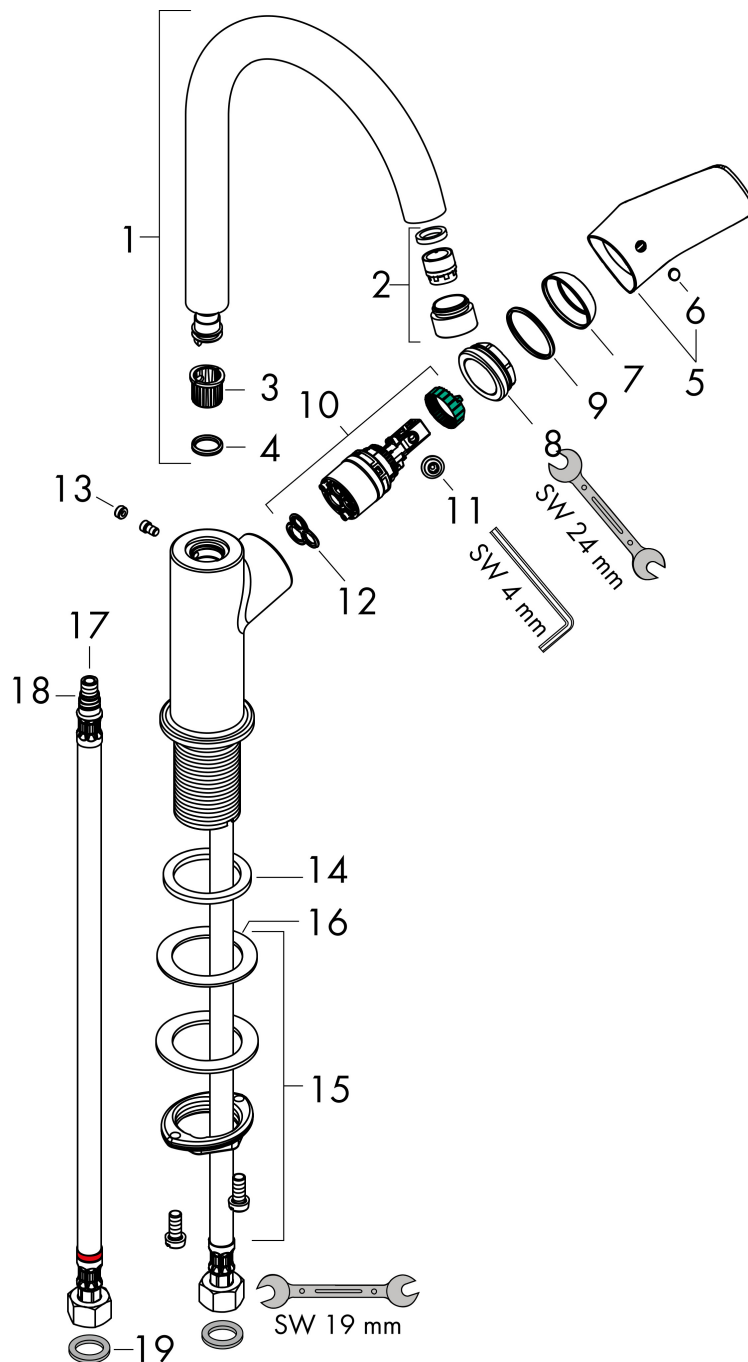

Merk	hansgrohe
Artikelnaam	Logis ééngreeps wastafelmengkraan 210 draibare uitloop zonder afvoer
Art.nr.	71131000
Oppervlakte	chrom
Netto prijs	197,86 EUR

Explosietekening voor bouwjaar: >04/14