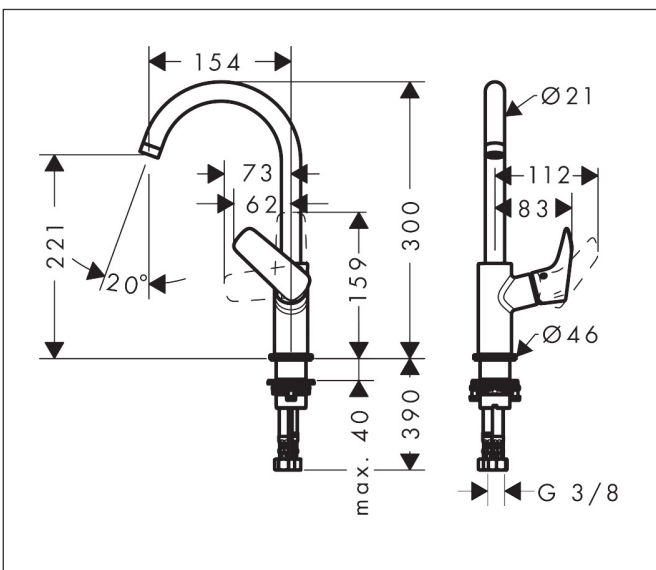

## Maat tekeningen

## Kenmerken

- ComfortZone: grote bewegingsvrijheid bij het handenwassen dankzij ComfortZone 210
- voorsprong uitloop 154 mm
- uitloophoogte: 221 mm
- greepvariant: rechte greep
- met draaibare uitloop
- draaibereik met draaibare uitloop van 120° voor meer bewegingsvrijheid
- straalsoort: normale straal
- maximale doorstroomhoeveelheid bij 3 bar: 5 l/min
- keramisch kardoes
- de greep bevindt zich onderaan aan de zijkant van de kraan (niet geschikt voor waskommen)
- EU taxonomie: max 6l/min - draagt substantieel bij aan duurzaamheid

## Onderdelen voor bouwjaar: >04/14

Pos	Beschrijving	Art.nr.	Prijs
1	uitloop compl.	95494000	78,40
2	perlator M18x1 (5 l/min)	95387000	32,70
3	stelring	92849000	7,70
4	O-ring 11x2	98127000	3,00
5	greep	92245000	25,70
6	greepstop	96338000	3,00
7	afdekkap	95493000	16,60
8	moer	95178000	32,70
9	O-ring 24x2	98388000	3,00
10	kardoes compl.	97685000	52,00
11	borgschroef	95140000	4,80
12	dichting	98865000	25,70
13	greepstop	95181000	3,00
14	schachtbevestigingsset compl. (Ø 32)	13961000	20,40
15	stelring	97548000	3,00
16	O-ring 30x1,5	98433000	3,00
17	aansluitslang 450 mm M8x0,75 G3/8	97206000	25,70
18	O-ring 7x1,5	98422000	3,00
19	dichtingsset	95581000	4,80
a	schachtverlenging	13898000	64,30