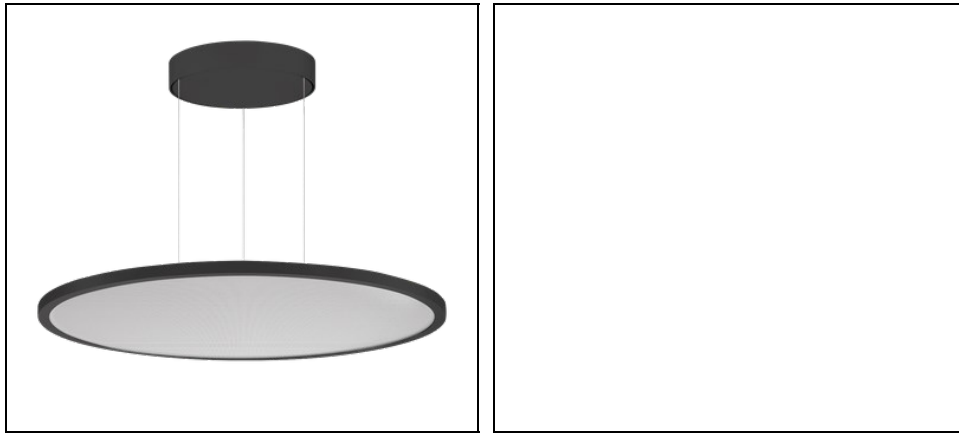

FL ROUND+ 777 PL MP CORONA

Bestelnr. 3124867

Omschrijving

Rond pendelarmatuur voor binnenshuis, bestaande uit:

- Behuizing van plaatstaal en persgegoten aluminium, gepoedercoat
- FUTURE-PROOF = vervangbare led module en componenten
- Afscherming met micro-prisma's voor een efficiënte lichtverspreiding, gereduceerde verblinding en een grote uniformiteit (MP)
- LED Sidelight-technologie voor een gelijkmatige lichtverdeling over de gehele zone
- Lichtdiffusie, direct met een subtiele achtergrondverlichting
- Afhankelijk van de uitvoering, verblindingsvrij licht voor kantoortoepassingen conform EN 12464-1 (UGR <19 en $3000\text{cd}/\text{m}^2 >65^\circ$)
- Bij de Tunable-White-versie kunnen het niveau van de verlichtingssterkte en de lichtkleur van 2.700 K tot 6.500 K (DALI DT8) handmatig worden geregeld
- Kleurtolerantie volgens MacAdam ≤ 3 SDCM
- Armatuur inclusief driver
- Incl. ophanging met stalen kabel (1,5 mt), transparante voedingskabel en rozet

Product gegevens

ETIM Groep:	EG000027	ETIM Klasse:	EC001743
-------------	----------	--------------	----------

Algemene informatie

Lamphouder:	LED	Lichtbron:	LED
Nominale lichtstroom [lm]:	6900	Reële lichtstroom [lm]:	5280
Armatuur wattage [W]:	38 W	Specifieke lichtstroom [lm/W]:	139
CRI:	80	Kleurtemperatuur [K]:	tw 2700-6500
Kleur / Afwerking:	BK-RAL9005 / Zwart RAL9005 / Structuur mat	IP waarde:	IP20
Impact resistance / impact energy:	IK06 1J xx3	Beschermingsklasse:	I
Optiek:	S/B - Symmetrische hoofdzakelijk directe	Stralingshoek:	2 x 46/48
Nettogewicht [kg]:	7.53	Totale diameter [mm]:	725
Totale hoogte [mm]:	14		