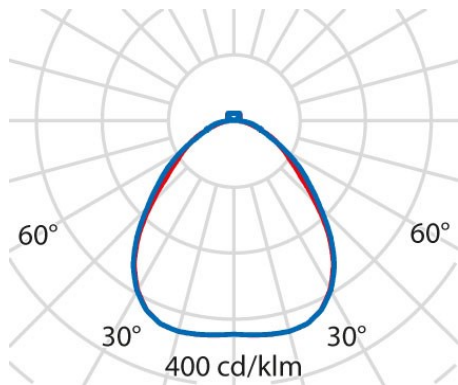

Fotometrische gegevens