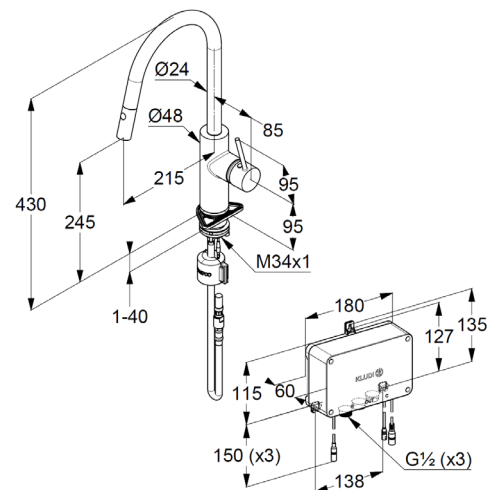

Wasseranschlussbox IP53

mit Stromversorgung über 230V Netzgerät

CE Kennzeichnung

mit WIFI Modul

Anschlussgewinde Kaltwasser G1/2 / Warmwasser G1/2

Sieb dichtungen beiliegend

eigensicher gegen Rückfließen

flexible Druckschläuche G3/8 DVGW zugelassen

Produktabbildung/ Product picture

Maßzeichnung/ Dimensional drawing

Durchfluss/ Flow rate