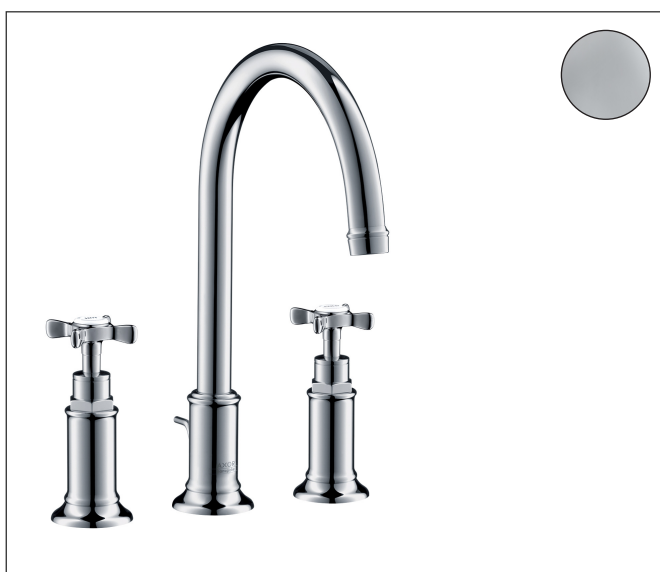

Merk	AXOR
Artikelnaam	AXOR Montreux 3-gats wastafelmengkraan 180 met kruisgreep met PopUp trekwaste
Art.nr.	16513000
Oppervlakte	chrom
Netto prijs	912,76 EUR

Product foto

Maat tekeningen

Kenmerken

- ComfortZone: 180
- voorsprong uitloop 175 mm
- uitloophoogte: 179 mm
- greepvariant: kruisgreep
- met draaibare uitloop
- draaibereik met draaibare uitloop van 120° voor meer bewegingsvrijheid
- straalsoort: laminaire straal
- maximale doorstroomhoeveelheid bij 3 bar: 5 l/min
- keramische kranen warm/koud 90°
- pop-up afvoergarnituur G 1 1/4
- EU taxonomie: max 6l/min - draagt substantieel bij aan duurzaamheid

Technologie

Merk AXOR
Artikelnaam **AXOR Montreux** 3-gats wastafelmengkraan 180 met kruisgreep met PopUp trekwaste
Art.nr. 16513000
Oppervlakte chroom
Netto prijs 912,76 EUR

Stroomschema

Merk	AXOR
Artikelnaam	AXOR Montreux 3-gats wastafelmengkraan 180 met kruisgreep met PopUp trekwaste
Art.nr.	16513000
Oppervlakte	chrom
Netto prijs	912,76 EUR

Explosietekening voor bouwjaar: >10/10

Merk	AXOR
Artikelnaam	AXOR Montreux 3-gats wastafelmengkraan 180 met kruisgreep met PopUp trekwaste
Art.nr.	16513000
Oppervlakte	chrom
Netto prijs	912,76 EUR

Onderdelen voor bouwjaar: >10/10