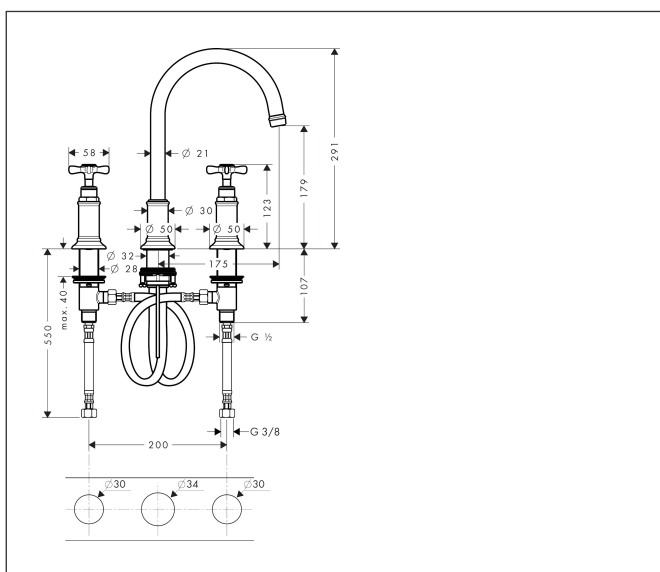

Merk	AXOR
Artikelnaam	AXOR Montreux 3-gats wastafelmengkraan 180 met kruisgreep met PopUp trekwaste
Art.nr.	16513000
Oppervlakte	chrom
Netto prijs	912,76 EUR

Product foto

Maat tekeningen

Kenmerken

- ComfortZone: 180
- voorsprong uitloop 175 mm
- uitloophoogte: 179 mm
- greepvariant: kruisgreep
- met draaibare uitloop
- draaibereik met draaibare uitloop van 120° voor meer bewegingsvrijheid
- straalsoort: laminaire straal
- maximale doorstroomhoeveelheid bij 3 bar: 5 l/min
- keramische kranen warm/koud 90°
- pop-up afvoergarnituur G 1 1/4
- EU taxonomie: max 6l/min - draagt substantieel bij aan duurzaamheid

Technologie

Merk AXOR
Artikelnaam **AXOR Montreux** 3-gats wastafelmengkraan 180 met kruisgreep met PopUp trekwaste
Art.nr. 16513000
Oppervlakte chroom
Netto prijs 912,76 EUR

Stroomschema

Merk	AXOR
Artikelnaam	AXOR Montreux 3-gats wastafelmengkraan 180 met kruisgreep met PopUp trekwaste
Art.nr.	16513000
Oppervlakte	chrom
Netto prijs	912,76 EUR

Explosietekening voor bouwjaar: >10/10

Merk	AXOR
Artikelnaam	AXOR Montreux 3-gats wastafelmengkraan 180 met kruisgreep met PopUp trekwaste
Art.nr.	16513000
Oppervlakte	chrom
Netto prijs	912,76 EUR

Onderdelen voor bouwjaar: >10/10