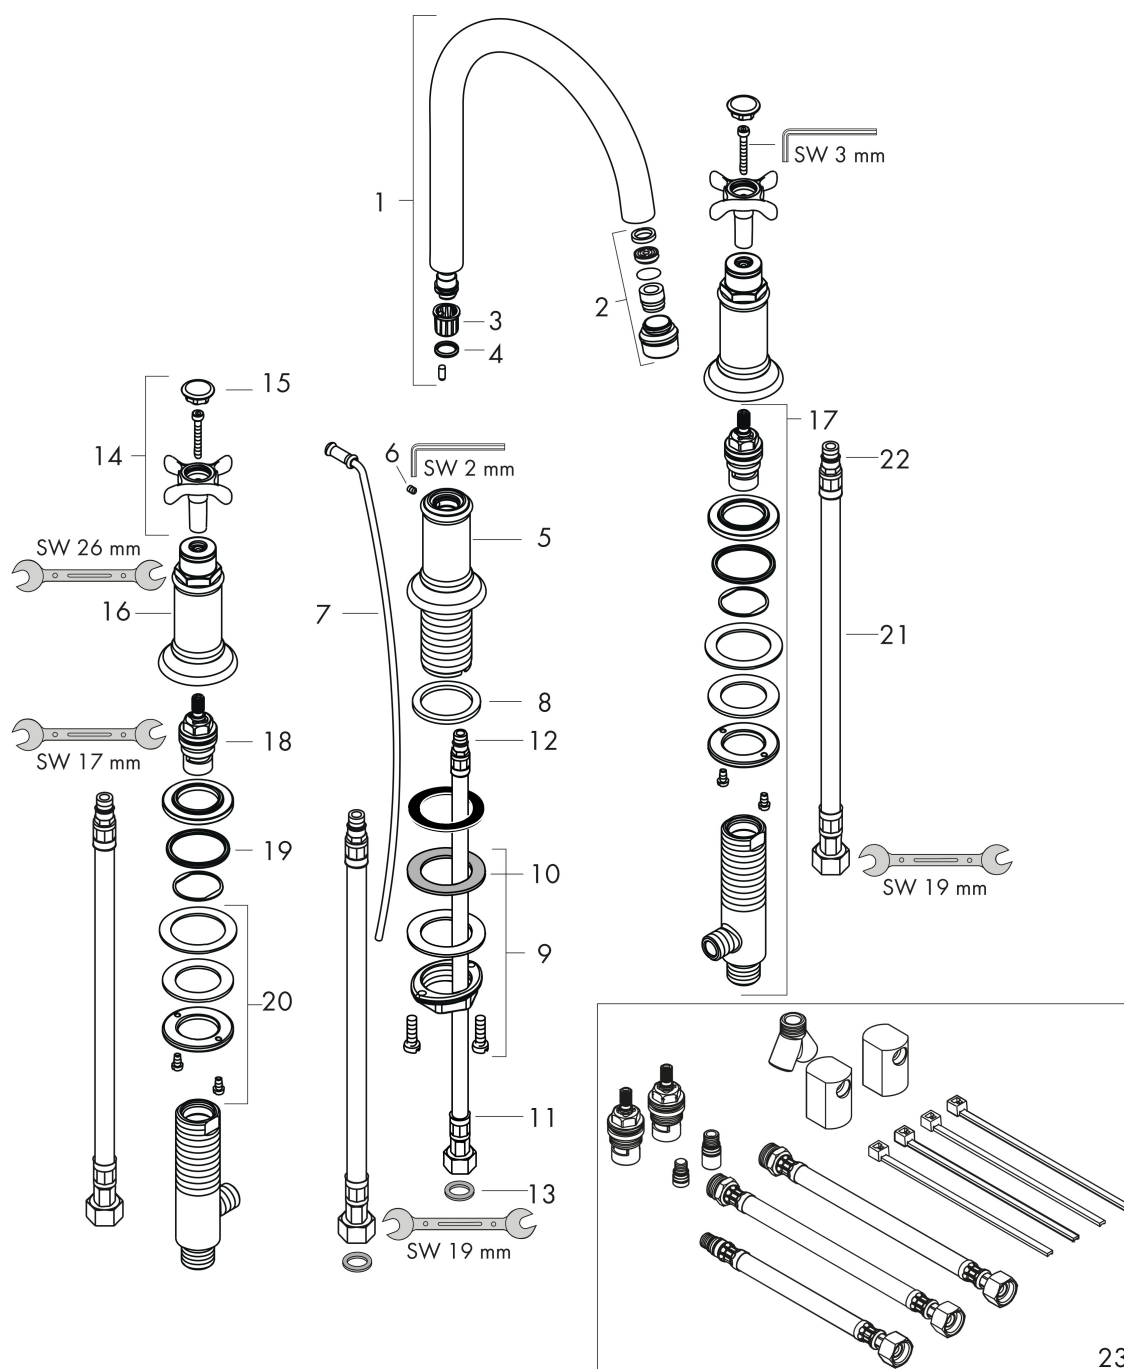

Merk	AXOR
Artikelnaam	AXOR Montreux 3-gats wastafelmengkraan 180 met kruisgreep met PopUp trekwaste
Art.nr.	16513000
Oppervlakte	chrom
Netto prijs	912,76 EUR

Product foto

Maat tekeningen

Kenmerken

- ComfortZone: 180
- voorsprong uitloop 175 mm
- uitloophoogte: 179 mm
- greepvariant: kruisgreep
- met draaibare uitloop
- draaibereik met draaibare uitloop van 120° voor meer bewegingsvrijheid
- straalsoort: laminaire straal
- maximale doorstroomhoeveelheid bij 3 bar: 5 l/min
- keramische kranen warm/koud 90°
- pop-up afvoergarnituur G 1 1/4
- EU taxonomie: max 6l/min - draagt substantieel bij aan duurzaamheid

Explosietekening voor bouwjaar: >10/10

Merk	AXOR
Artikelnaam	AXOR Montreux 3-gats wastafelmengkraan 180 met kruisgreep met PopUp trekwaste
Art.nr.	16513000
Oppervlakte	chrom
Netto prijs	912,76 EUR

Onderdelen voor bouwjaar: >10/10

Pos	Beschrijving	Art.nr.	Prijs
1	uitloop compl.	97990000	185,60
2	perlator M18x1 (5 l/min)	95378000	32,70
3	stelring	92849000	7,70
4	O-ring 11x2	98127000	3,00
5	rozet voor uitloop	97989000	147,60
6	inbusschroef M4x5	98731000	3,00
7	trekstang	98730000	25,70
8	vlakdichting	98749000	4,80
9	schachtbevestigingsset compl. (Ø 32)	13961000	20,40
10	stelring	97548000	3,00
11	aansluitslang 450 mm M8x0,75 G3/8	97206000	25,70
12	O-ring 7x1,5	98422000	3,00
13	dichtingsset	95581000	4,80
14	greep	16291000	78,40
15	greepstopset, koud / warm / neutraal	97987000	52,00
16	rozet voor greep	97988000	147,60
17	kraaneenheid compl.	92933000	113,70
18	bovendeel rechts sluitend	94009000	32,70
19	O-ring 34x4	98155000	3,00
20	schachtbevestiging voor stopkraan	96078000	25,70
21	aansluitslang 450 mm M10x1 G3/8	96507000	32,70
22	O-ring 8x1,75	97827000	3,00
23	slang verlengset voor 3-gats wastafelmengkraan	38959000	137,23
a	afvoergarnituur	94139000	71,40
b	schachtverlenging	13898000	64,30