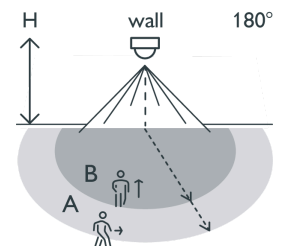

Bewegingsmelder, 230 V, 16 m, 180°, IP54, voor opbouw, wit

350-20058

CE CE

4 jaar
garantie

opbouw

Deze buitenbewegingsmelder met één kanaal is bijzonder geschikt voor gebruik op een oprijlaan of in de tuin. Dankzij het design is hij geschikt voor opbouw op een muur of wand. Het detectiebereik kan ingesteld worden tussen 0 en 16 m, dat aangepast kan worden met het afschermmasker. De sensor is voor plaatsing aan een muur in opbouw. Het toestel heeft een ingebouwde lichtsensor en schakelt de verlichting automatisch aan en uit. Dit kan ook manueel via een NG-drukknop (afzonderlijk te bestellen). Na de ingestelde vertragingstijd wordt het licht automatisch uitgeschakeld. Het toestel heeft een IP54-beschermingsgraad en voldoet aan de Europese norm EN 60669-2-1 voor EMC en veiligheid.

Motion detector for use in driveways, carports, gardens, etc.

Detectiebereik

H	A Across	B Towards
2 m	11 m	5.5 m
2.5 m	14 m	7 m
3 m	16 m	8 m

- The outdoor motion detector is fitted with a built-in light sensor; the lighting only turns on if the detector detects motion in the detection range and the level of daylight is below the programmed lux value.
- The lighting remains on while motion is detected.
- The built-in time switch allows you to set the desired switch-off delay. The lighting will remain on throughout the disconnection time after the last movement has been detected.
- The sensor's lens can be covered with the cover mask provided, so you can divide the detection zone. The cover mask can be adapted according to the desired range.