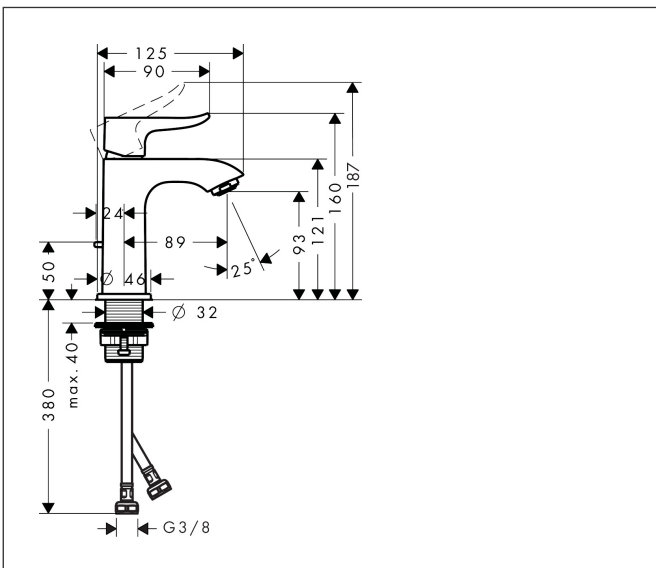

Merk	hansgrohe
Artikelnaam	Metris ééngreeps fonteinmengkraan 100 met PopUp trekwaste
Art.nr.	31088000
Oppervlakte	chrom
Netto prijs	273,85 EUR

Product foto

Maat tekeningen

Kenmerken

- ComfortZone: 100
- voorsprong uitloop 89 mm
- uitloophoogte: 93 mm
- greepvariant: rechte greep
- vaste uitloop
- straalsoort: normale straal
- maximale doorstroomhoeveelheid bij 3 bar: 5 l/min
- keramisch kardoes
- pop-up afvoergarnituur G 1¼
- materiaal afvoergarnituur: metaal
- EU taxonomie: max 6l/min - draagt substantieel bij aan duurzaamheid

Technologie

Certificaat

Merk hansgrohe
 Artikelnaam **Metris** ééngreeps fonteinmengkraan 100 met PopUp trekwaste
 Art.nr. 31088000
 Oppervlakte chroom
 Netto prijs 273,85 EUR

Stroomschema

Merk	hansgrohe
Artikelnaam	Metris ééngreeps fonteinmengkraan 100 met PopUp trekwaste
Art.nr.	31088000
Oppervlakte	chrom
Netto prijs	273,85 EUR

Explosietekening voor bouwjaar: >04/17

Merk	hansgrohe
Artikelnaam	Metris ééngreeps fonteinmengkraan 100 met PopUp trekwaste
Art.nr.	31088000
Oppervlakte	chrom
Netto prijs	273,85 EUR

Onderdelen voor bouwjaar: >04/17

Pos	Beschrijving	Art.nr.	Prijs
1	greep	95520000	32,70
2	greepstop	96338000	3,00
3	afdekkap	98863000	40,60
4	moer	98864000	32,70
5	O-ring 23x2	98398000	3,00
6	O-ring 25x1,5	98146000	4,80
7	O-ring 27x1,5	92527000	7,70
8	kardoes compl.	97685000	52,00
9	borgschroef	95140000	4,80
10	dichting	98865000	25,70
11	kardoesadapter	98866000	25,70
12	perlator M24x1 (5 l/min)	13185000	15,44
13	vlakdichting	98749000	4,80
14	schachtbevestigingsset compl. (Ø 32)	13961000	20,40
15	stelring	97548000	3,00
16	aansluitslang 450 mm M8x0,75 G3/8	97206000	25,70
17	O-ring 6,6x1,6	93019000	3,00
18	trekstang	96657000	10,40
a	afvoergarnituur	94139000	71,40
b	schachtverlenging	13898000	64,30