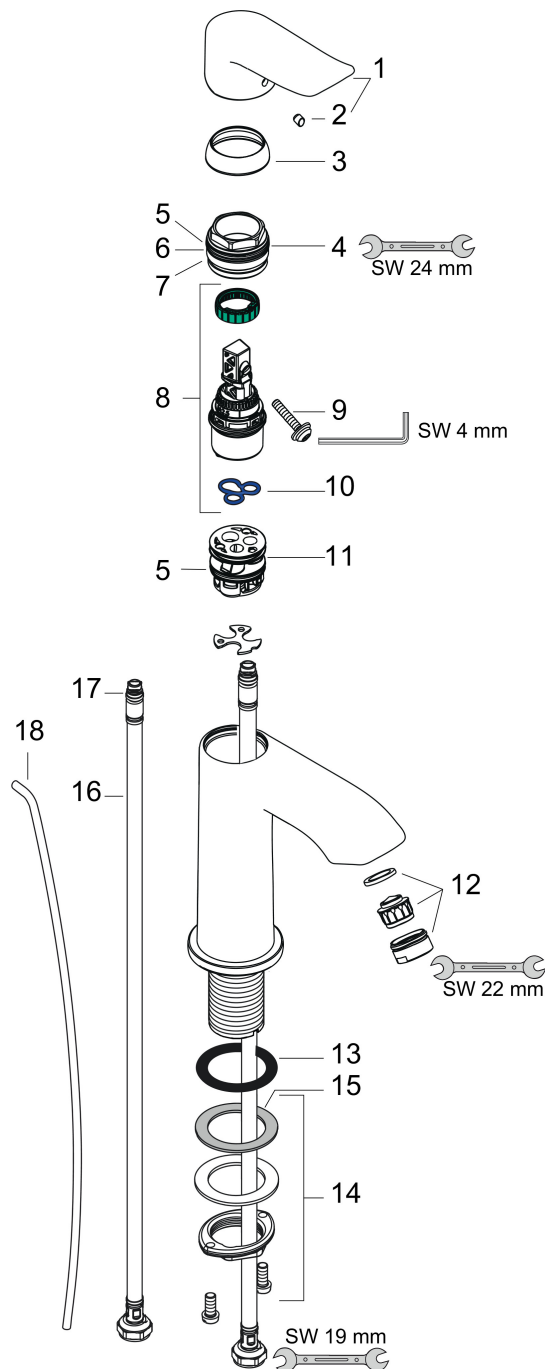

Merk	hansgrohe
Artikelnaam	Metris ééngreeps fonteinmengkraan 100 met PopUp trekwaste
Art.nr.	31088000
Oppervlakte	chrom
Netto prijs	273,85 EUR

Product foto

Maat tekeningen

Kenmerken

- ComfortZone: 100
- voorsprong uitloop 89 mm
- uitloophoogte: 93 mm
- greepvariant: rechte greep
- vaste uitloop
- straalsoort: normale straal
- maximale doorstroomhoeveelheid bij 3 bar: 5 l/min
- keramisch kardoes
- pop-up afvoergarnituur G 1¼
- materiaal afvoergarnituur: metaal
- EU taxonomie: max 6l/min - draagt substantieel bij aan duurzaamheid

Technologie

Certificaat

Merk hansgrohe
 Artikelnaam **Metris** ééngreeps fonteinmengkraan 100 met PopUp trekwaste
 Art.nr. 31088000
 Oppervlakte chroom
 Netto prijs 273,85 EUR

Stroomschema

Merk	hansgrohe
Artikelnaam	Metris ééngreeps fonteinmengkraan 100 met PopUp trekwaste
Art.nr.	31088000
Oppervlakte	chrom
Netto prijs	273,85 EUR

Explosietekening voor bouwjaar: >04/17

Merk	hansgrohe
Artikelnaam	Metris ééngreeps fonteinmengkraan 100 met PopUp trekwaste
Art.nr.	31088000
Oppervlakte	chrom
Netto prijs	273,85 EUR

Onderdelen voor bouwjaar: >04/17

Pos	Beschrijving	Art.nr.	Prijs
1	greep	95520000	32,70
2	greepstop	96338000	3,00
3	afdekkap	98863000	40,60
4	moer	98864000	32,70
5	O-ring 23x2	98398000	3,00
6	O-ring 25x1,5	98146000	4,80
7	O-ring 27x1,5	92527000	7,70
8	kardoes compl.	97685000	52,00
9	borgschroef	95140000	4,80
10	dichting	98865000	25,70
11	kardoesadapter	98866000	25,70
12	perlator M24x1 (5 l/min)	13185000	15,44
13	vlakdichting	98749000	4,80
14	schachtbevestigingsset compl. (Ø 32)	13961000	20,40
15	stelring	97548000	3,00
16	aansluitslang 450 mm M8x0,75 G3/8	97206000	25,70
17	O-ring 6,6x1,6	93019000	3,00
18	trekstang	96657000	10,40
a	afvoergarnituur	94139000	71,40
b	schachtverlenging	13898000	64,30