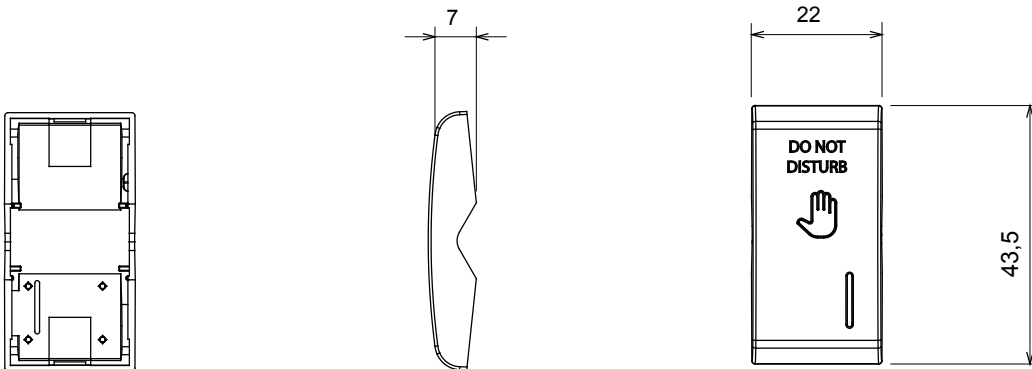

Breed assortiment van besturingsapparaten, contactdozen voor voeding (conform nationale en internationale normen), signaalontvangst, klimaatbeheersing, comfortbeheer, technische alarmsignalering en noodverlichtingsbeheer. De ChoruSmart modulaire apparaten zijn beschikbaar in vijf kleuren - glanzend wit, satijn wit, natuurlijk beige, satijn zwart en gelakt titanium - en in verschillende maten van 1/2, 1, 2 en 3 modules. Dankzij de montagesteunen voor rechthoekige, vierkante en ronde dozen kunnen eindeloze combinaties worden gecreëerd met de ChoruSmart-platen.

Categorie	Vervangbare drukknop	Drukknop	Met afscherming
Symbol	DND	Kleur	Satijn zwart
Standaard	EN 60669-1	Thermodruk met kogel	125 °C
Gloeidraadtest	850 °C	Aant. modules	1
Electrocod	140		

DIMENSIONAL