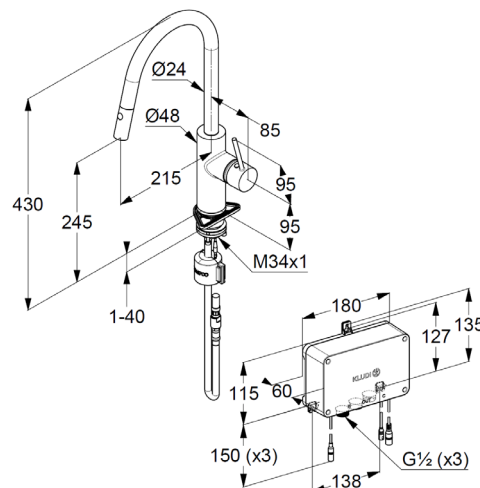

Wasseranschlussbox IP53

mit Stromversorgung über 230V Netzgerät

CE Kennzeichnung

mit WIFI Modul

Anschlussgewinde Kaltwasser G1/2 / Warmwasser G1/2

Sieb dichtungen beiliegend

eigensicher gegen Rückfließen

flexible Druckschläuche G3/8 DVGW zugelassen

Produktabbildung/ Product picture

Maßzeichnung/ Dimensional drawing

Durchfluss/ Flow rate