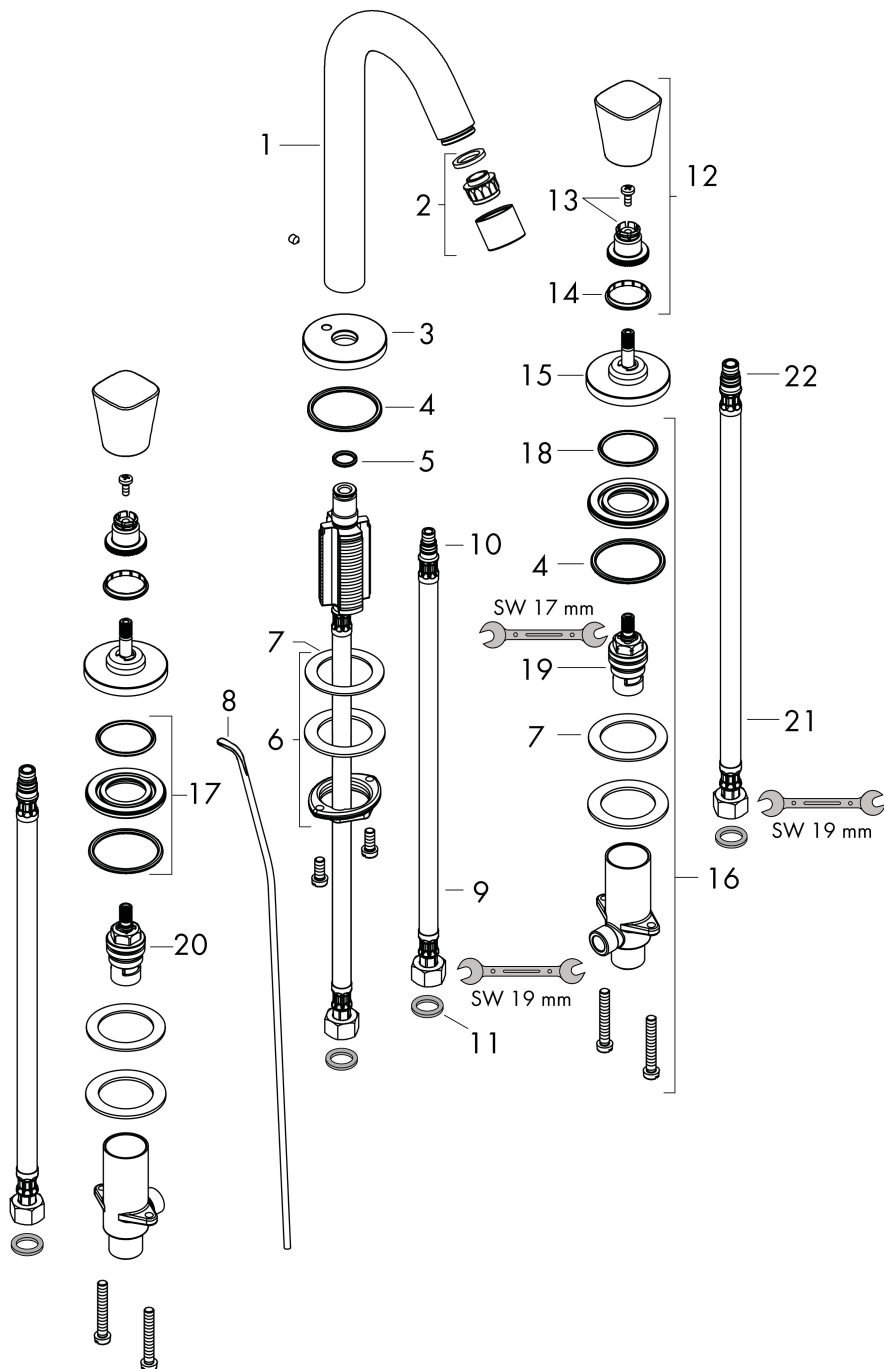

Merk	hansgrohe
Artikelnaam	Logis 3-gats wastafelmengkraan 150 met PopUp trekwaste
Art.nr.	71133000
Oppervlakte	chrom
Netto prijs	254,17 EUR

Explosietekening voor bouwjaar: >01/15