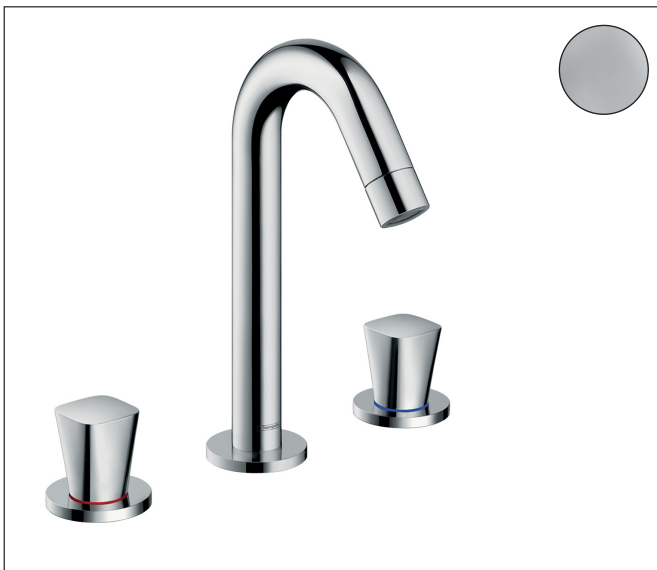

Merk	hansgrohe
Artikelnaam	Logis 3-gats wastafelmengkraan 150 met PopUp trekwaste
Art.nr.	71133000
Oppervlakte	chrom
Netto prijs	254,17 EUR

Product foto