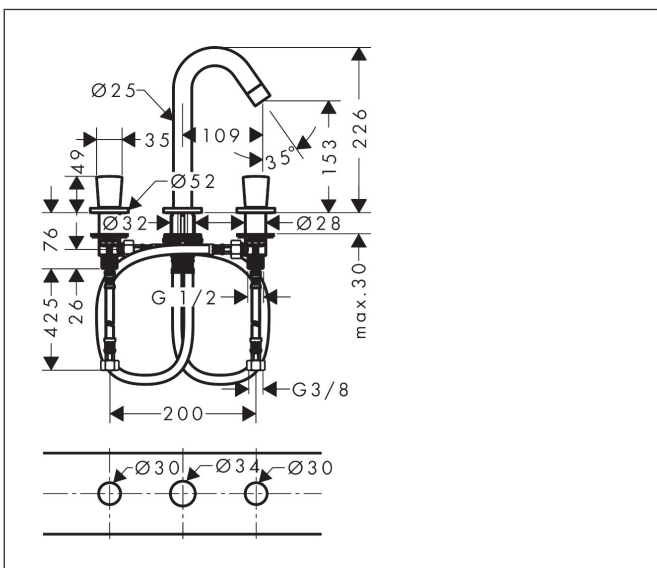

## Maat tekeningen

## Kenmerken

- ComfortZone: 150
- voorsprong uitloop 109 mm
- uitloophoogte: 153 mm
- greepvariant: met cilinder greep
- vaste uitloop
- maximale doorstroomhoeveelheid bij 3 bar: 5 l/min
- keramische kranen warm/koud 90°
- pop-up afvoergarnituur G 1 1/4
- materiaal afvoergarnituur: synthetisch
- EU taxonomie: max 6l/min - draagt substantieel bij aan duurzaamheid