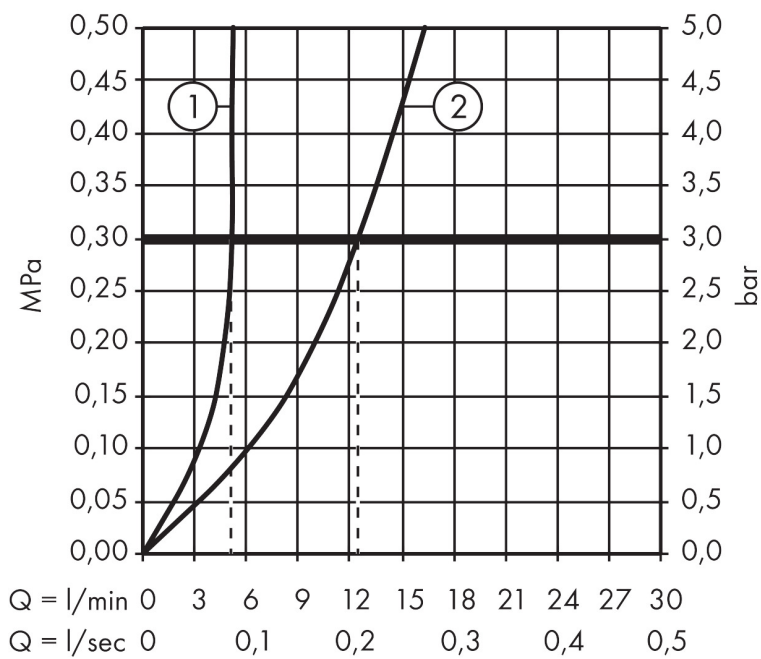

Merk hansgrohe
Artikelnaam **Logis** 3-gats wastafelmengkraan 150 met PopUp trekwaste
Art.nr. 71133000
Oppervlakte chroom
Netto prijs 254,17 EUR

Stroomschema