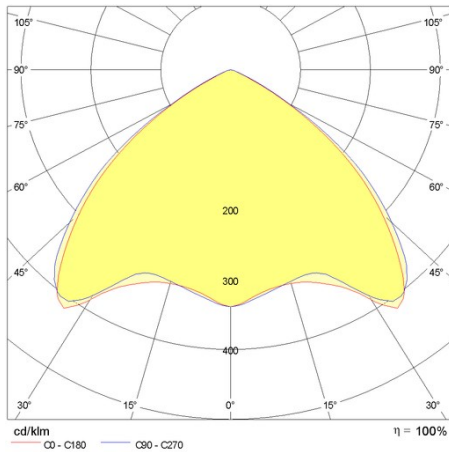

## Algemene informatie

Lamphouder:	LED	Lichtbron:	LED
Nominale lichtstroom [lm]:	9219	Reële lichtstroom [lm]:	7815
Armatuur wattage [W]:	53 W	Specifieke lichtstroom [lm/W]:	147
CRI:	80	Kleurtemperatuur [K]:	3000
Kleur / Afwerking:	WH-RAL9003 / Wit RAL9003 / Glanzend	IP waarde:	IP40
Impact resistance / impact energy:	IK05 0.8J xx3	Beschermingsklasse:	I
Optiek:	S/EW - Symmetrische extra verspreidende	Nettogewicht [kg]:	2.2
Totale lengte [mm]:	1434	Totale breedte [mm]:	66
Totale hoogte [mm]:	66		

## Installatie

Plaats van toepassing:	Indoor	Montage type:	Lichtlijnen
Min. Omgevingstemperatuur [°C]:	-25	Max. Omgevingstemperatuur [°C]:	40

## Fotometrische gegevens