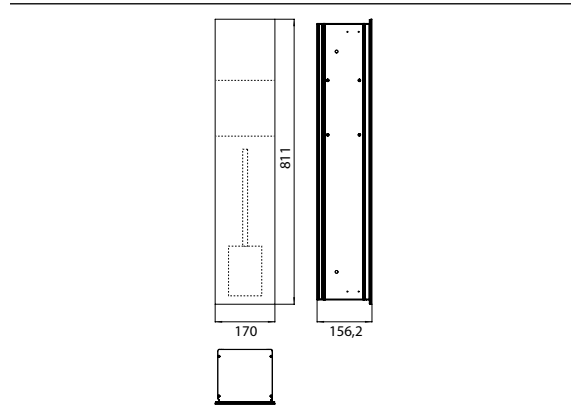

PRODUKTINFORMATION

WC-Modul - Unterputzmodell schwarz-matt

Art.-Nr.9754 285 53

Reserverollen- / Feuchtpapierbox, Papierhalter, Toilettenbürstengarnitur, Türanschlag links