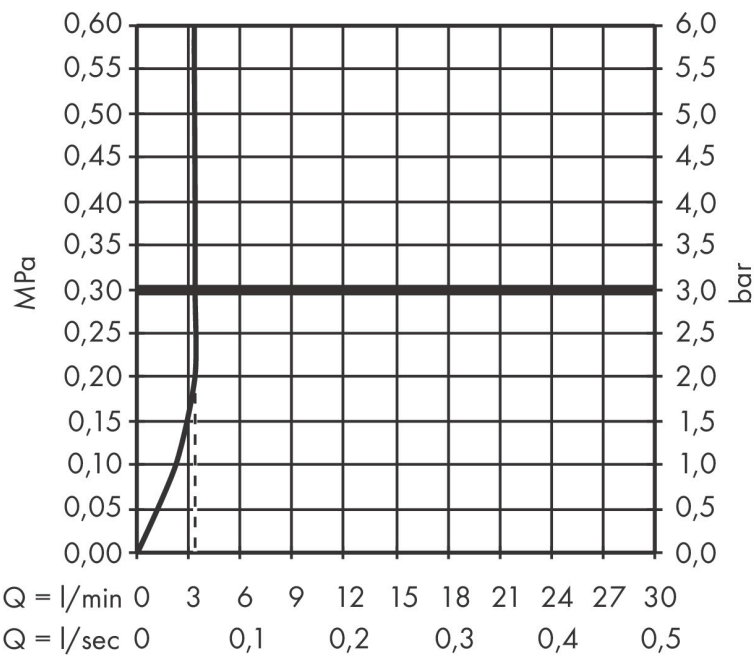

Merk hansgrohe
Artikelnaam **Focus** ééngreeps wastafelmengkraan 100 LowFlow met PopUp trekwaste
Art.nr. 31603000
Oppervlakte chroom
Netto prijs 156,10 EUR

Stroomschema