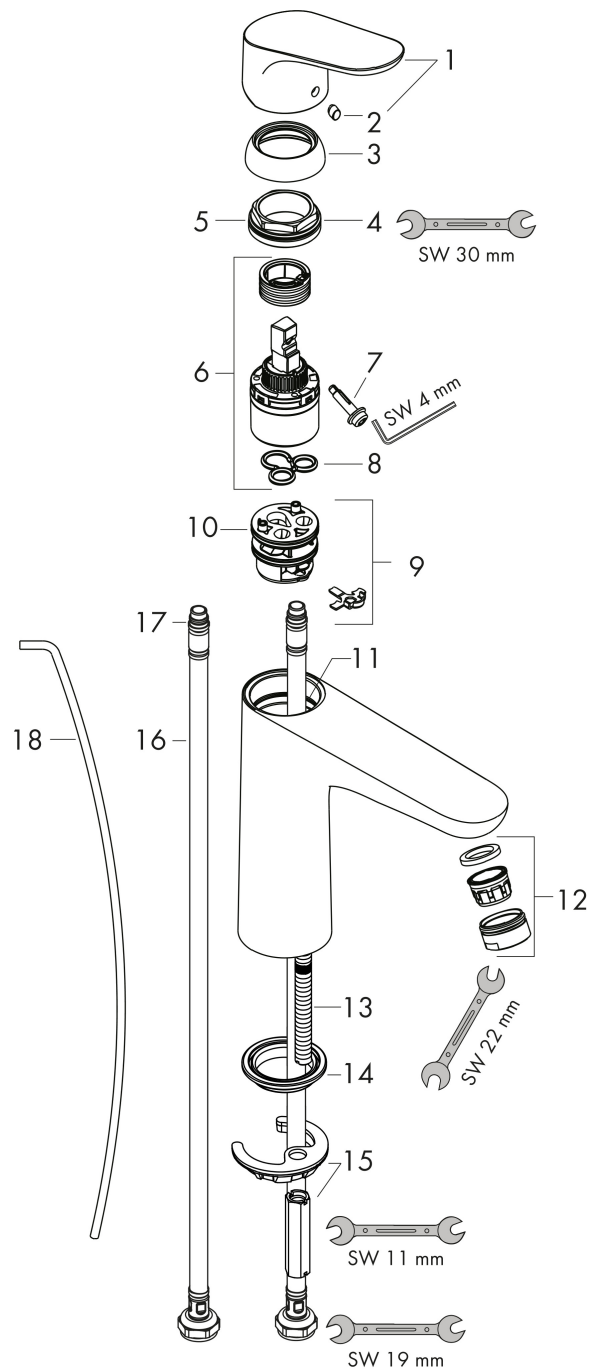

Merk	hansgrohe
Artikelnaam	Focus ééngreeps wastafelmengkraan 100 LowFlow met PopUp trekwaste
Art.nr.	31603000
Oppervlakte	chrom
Netto prijs	156,10 EUR

Explosietekening voor bouwjaar: >05/17