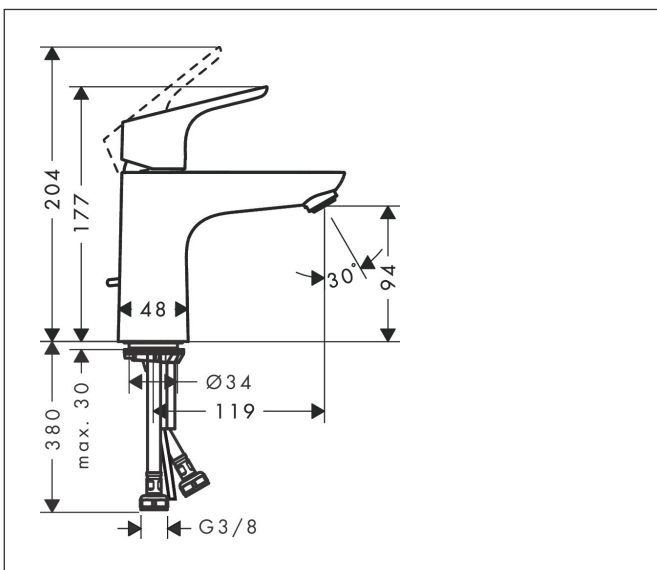

Merk	hansgrohe
Artikelnaam	<b>Focus</b> ééngreeps wastafelmengkraan 100 LowFlow met PopUp trekwaste
Art.nr.	31603000
Oppervlakte	chrom
Netto prijs	156,10 EUR

## Kenmerken

- ComfortZone: 100
- voorsprong uitloop 119 mm
- uitloophoogte: 94 mm
- greepvariant: rechte greep
- vaste uitloop
- straalsoort: normale straal
- maximale doorstroomhoeveelheid bij 3 bar: 3,5 l/min
- keramisch kardoes
- pop-up afvoergarnituur G 1 ¼
- materiaal afvoergarnituur: metaal
- EU taxonomie: max 6l/min - draagt substantieel bij aan duurzaamheid

## Maat tekeningen