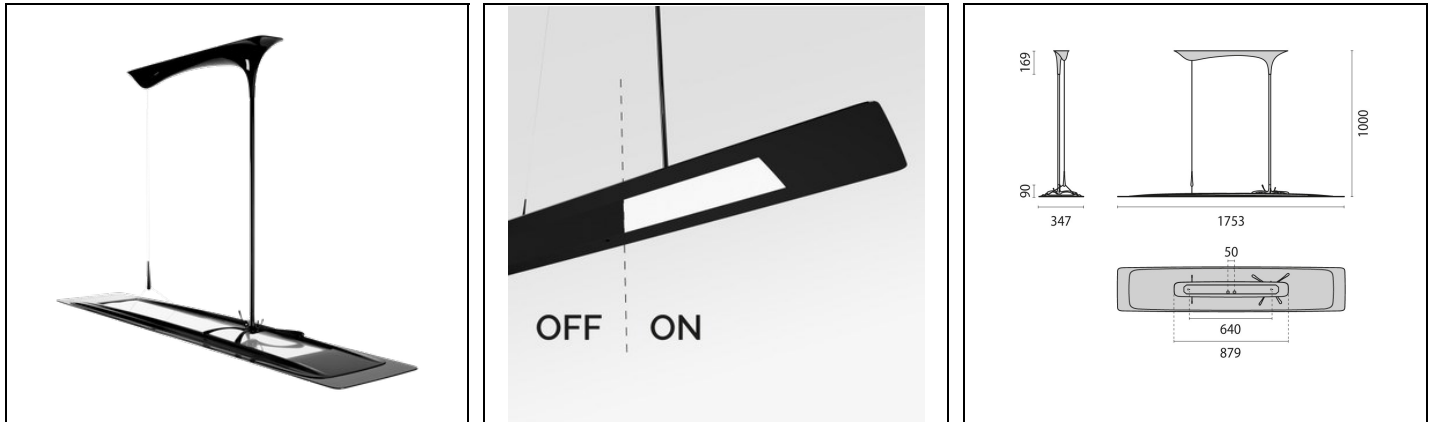

IN-TENSE PL M2 BLACK DRK

Bestelnr. 8808421943382

Omschrijving

Pendelarmatuur voor binnen, bestaande uit:

- Glazen armatuur met design afscherming in golfvorm en druppelapplicatie van metaal
- Pendelstang van metaal en enkelzijdige kabelophanging met druppelapplicatie

Het armatuur is leverbaar met verschillende optieken:

- Lichtoptiek van gedeeltelijk verspiegeld, glimmend zwartglas met zwarte keramische rand (BLACK DRK) en geïntegreerd microprisma voor een efficiënte lichtverstrooiing, minimale verblinding en een hoge gelijkmatigheid
- Lichtverdeling direct-/indirect stralend voor een betere sfeer in de ruimte en meer visueel comfort
- LED Sidelight-technologie voor een gelijkmatige lichtverdeling over de gehele zone
- Kleurtolerantie volgens MacAdam ≤ 3 SDCM
- Anti-verblinding DIN EN 12464-1
- Uitvoering in speciale kleuren op verzoek leverbaar
- incl. pendelstang- en kabelophanging, voedingskabel en plafondrozet
- Design by WALTER DE SILVA
- Design by WALTER DE SILVA

Product gegevens

ETIM Groep:	EG000027	ETIM Klasse:	EC001743
-------------	----------	--------------	----------

Algemene informatie

Lamphouder:	LED	Lichtbron:	LED
Nominale lichtstroom [lm]:	13100	Reële lichtstroom [lm]:	6710
Armatuur wattage [W]:	95 W	Specifieke lichtstroom [lm/W]:	71
CRI:	80	Kleurtemperatuur [K]:	3000
Kleur / Afwerking:	BK-RAL9005 / Zwart RAL9005 / Glanzend	IP waarde:	IP20
Impact resistance / impact energy:	IK04 0.5J xx3	Beschermingsklasse:	I
Optiek:	S/D - Symmetrische hoofdzakelijk indirecte	Stralings-hoek:	2 x 48°/46°
Nettogewicht [kg]:	13.5	Totale lengte [mm]:	1753
Totale breedte [mm]:	347	Totale hoogte [mm]:	1000