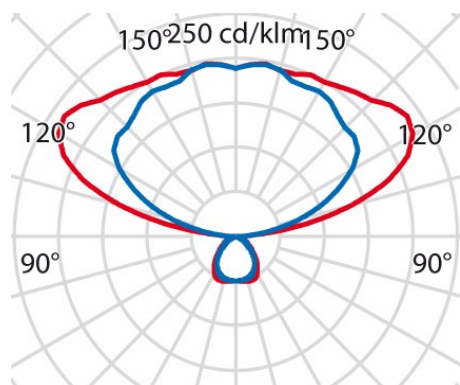

Fotometrische gegevens

Om een constante actualisering van haar producten te bevorderen, behoudt PERFORMANCE IN LIGHTING zich het recht voor om zonder voorafgaande kennisgeving, wijzigingen aan te brengen. Daarom is het altijd aan te raden om de laatste versie te lezen die op de website www.performanceinlighting.com is gepubliceerd. Geleverde lumenoutput en stroomverbruik, inclusief verliezen, zijn onderhevig aan een tolerantie van +/-7%. Tenzij anders vermeld, gelden de waarden bij een omgevingstemperatuur van 25°C. De garantievoorwaarden zijn beschikbaar op <https://www.performanceinlighting.com/qr/company/led-warranty>