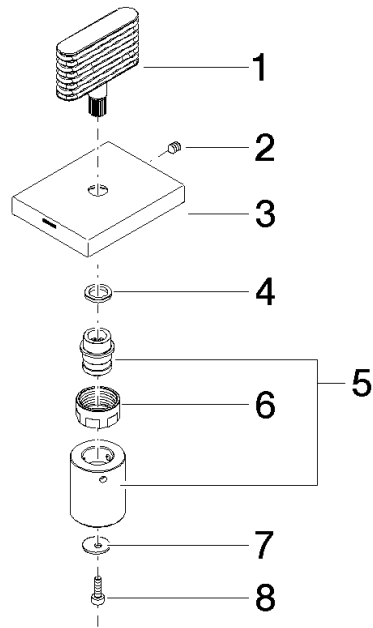

## Griff für Waschtisch Hot oval Treppe 60 x 47,5 x 40 mm - Chrom

---

90 20 70 053 07

## Griff für Waschtisch Hot oval Treppe 60 x 47,5 x 40 mm - Chrom

---

90 20 70 053 07

Griff für Waschtisch Hot oval Treppe 60 x 47,5 x 40 mm - Chrom

---

90 20 70 053 07

**Produktversion bis 11/23/2020**

Produktversion ab 11/23/2020