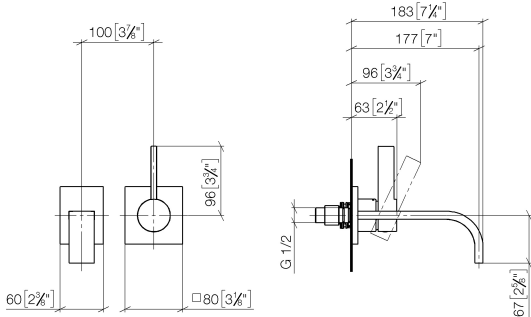

MEM Waschtisch-Wand-Einhandbatterie ohne Ablaufgarnitur - Champagne gebürstet (22kt Gold)

MEM

36 860 782

- Ausladung 177 mm
- starrer Auslauf
- rechteckiger luftangereicherter Strahl
- Bohrungsdurchmesser Auslauf 37 mm
- Bohrungsdurchmesser Einhandbatterie 57 mm
- Rosette für Auslauf 80 x 60 mm
- Rosette für Mischer 80 x 80 mm
- Durchfluss max. 5,7 l/min
- bleifrei
- Dieses Produkt leistet einen Beitrag zur Erfüllung der Vorgaben von nachhaltigen Gebäudezertifizierungen, z.B. LEED®, BREEAM®, DGNB

Benötigtes Zubehör

UP-Wand-Einhandbatterie Mischer rechts - 35 816 970 90
 • ACHTUNG: Nicht für UP-Montage geeignet. Anschluss über Eckventile, Befestigung über Verschraubung mit der Rückwand.

Benötigtes Zubehör

UP-Wand-Einhandbatterie - 35 860 970 90
 • Min. Einbautiefe 80 mm
 • Max. Einbautiefe 95 mm

MEM Waschtisch-Wand-Einhandbatterie ohne Ablaufgarnitur - Champagne gebürstet (22kt Gold)

MEM

36 860 782
mm [inches]

Durchflussdiagramm

Codes & Standards

EN 817

Scottish Water
Byelaws

UK Water Supply
Regulations

MEM Waschtisch-Wand-Einhandbatterie ohne Ablaufgarnitur - Champagne
gebürstet (22kt Gold)

MEM

36 860 782