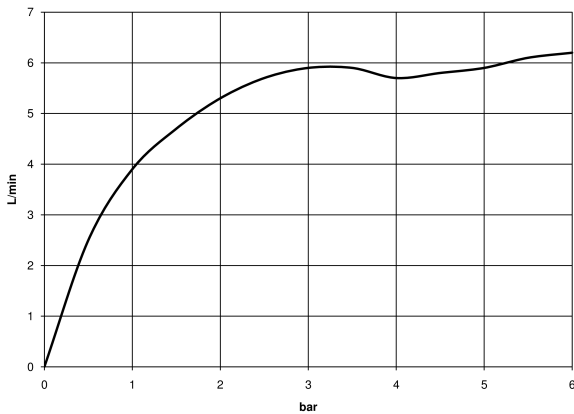

Durchflussdiagramm

Codes & Standards

EN 817

Scottish Water
Byelaws

UK Water Supply
Regulations