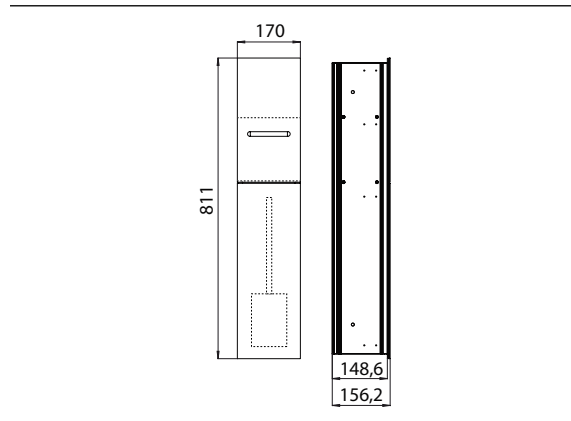

PRODUKTINFORMATION

WC-Modul - Unterputzmodell schwarz-matt

Art.-Nr.9754 285 51

Reserverollen- / Feuchtpapierbox, Papierhalter, Toilettenbürstengarnitur, Türanschlag links