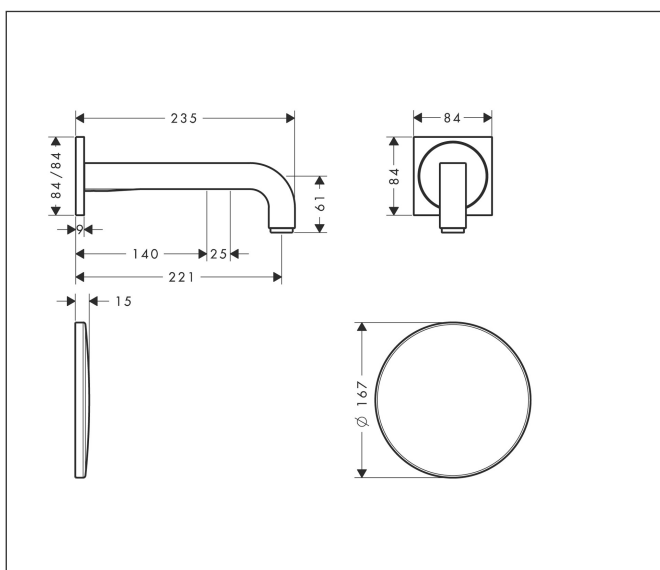

## Kenmerken

- voorsprong uitloop 221 mm
- straalsoort: normale straal
- maximale doorstroomhoeveelheid bij 3 bar: 5 l/min
- temperatuur verstelbaar via inbouwdeel
- infraroodtechnologie
- 230 V / 50 Hz netaansluiting
- hygiënische spoeling activeerbaar (automatische waterdoorlaat)
- frequentie van hygiënische spoeling: 24 u
- spoeltijd hygiënische spoeling: 10 s
- duurspoeling activeerbaar (enkele waterdoorlaat gedurende 180 seconden, geschikt voor thermische desinfectie)
- reinigingsmodus: handmatige waterstop voor reiniging van de wastafel
- vuilfilters in de verbindingsslagen
- voor een ideale werking moet een minimale afstand van 140 mm vanaf het midden van de perlators tot de achterste rand van de wastafel in acht worden genomen
- IP-beschermingsgraad: IPX5

## Maat tekeningen