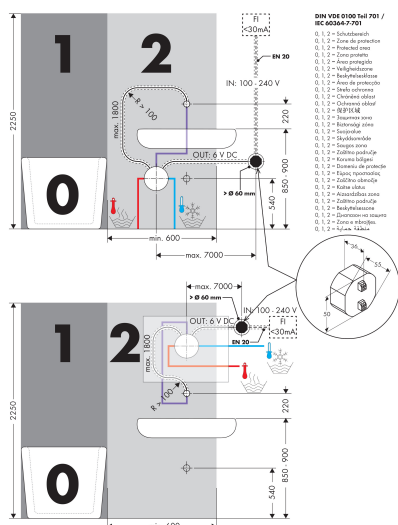

Merk **AXOR**
Artikelnaam **AXOR Citterio** elektronische wastafelmengkraan afbouwdeel voorsprong 221 mm
Art.nr. 39118000
Oppervlakte chroom
Netto prijs 1.298,77 EUR

Installatievoorbeelden

i Afmetingen kunnen variëren vanwege keramische toleranties die verband houden met het productieproces.