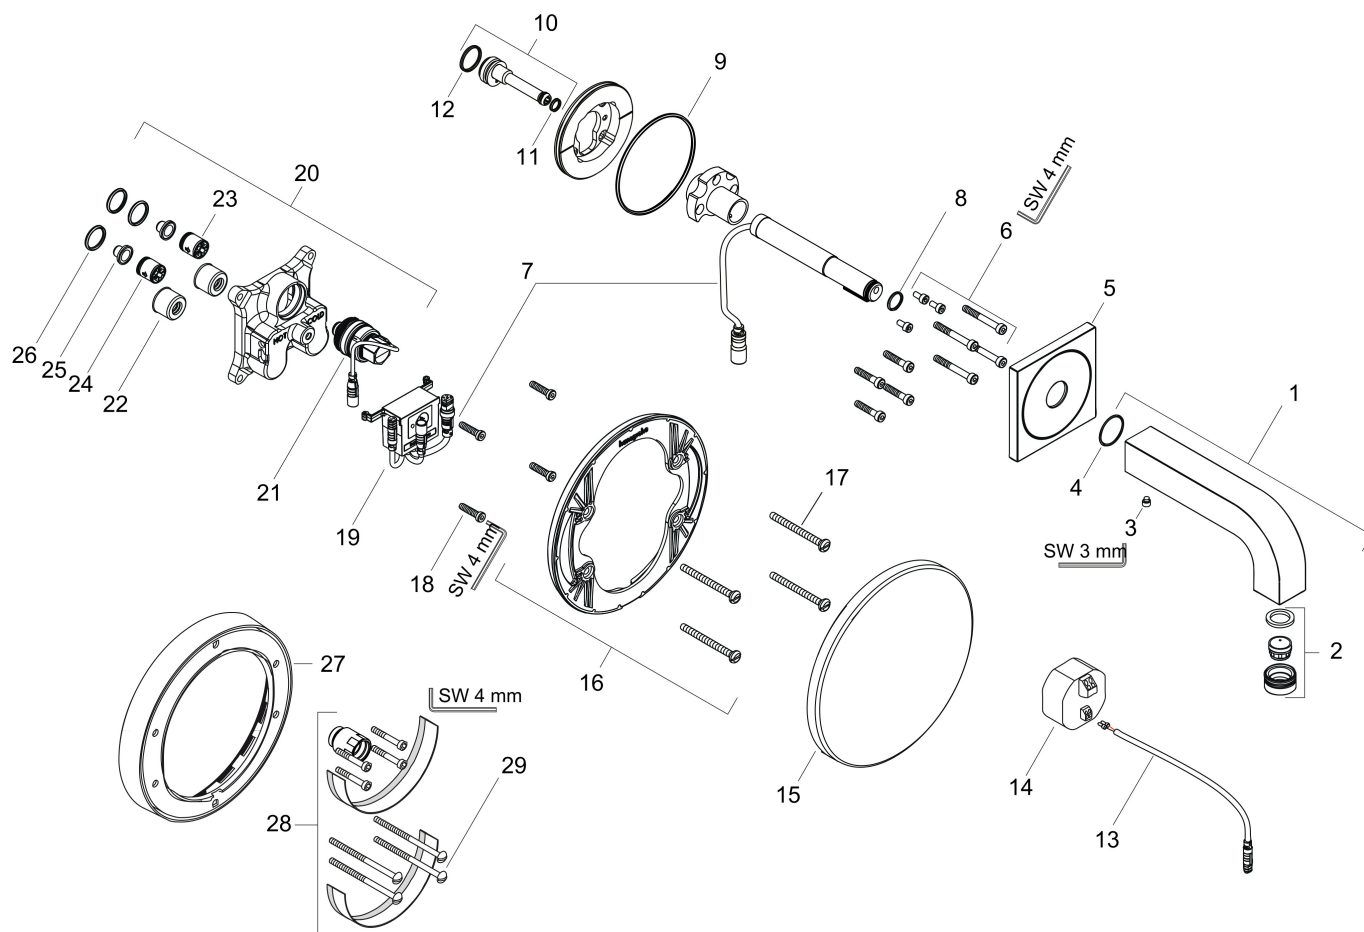

Merk	AXOR
Artikelnaam	AXOR Citterio elektronische wastafelmengkraan afbouwdeel voorsprong 221 mm
Art.nr.	39118000
Oppervlakte	chrom
Netto prijs	1.298,77 EUR

Explosietekening voor bouwjaar: >05/20