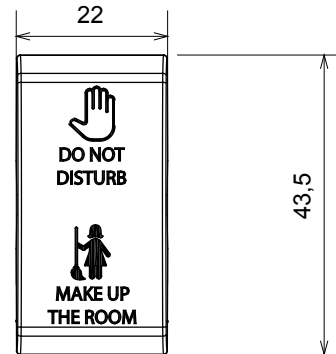

Breed assortiment van besturingsapparaten, contactdozen voor voeding (conform nationale en internationale normen), signaalontvangst, klimaatbeheersing, comfortbeheer, technische alarmsignalering en noodverlichtingsbeheer. De ChoruSmart modulaire apparaten zijn beschikbaar in vijf kleuren - glanzend wit, satijn wit, natuurlijk beige, satijn zwart en gelakt titanium - en in verschillende maten van 1/2, 1, 2 en 3 modules. Dankzij de montagesteunen voor rechthoekige, vierkante en ronde dozen kunnen eindeloze combinaties worden gecreëerd met de ChoruSmart-platen.

Categorie	Vervangbare drukknop	Drukknop	Neutraal
Symbol	DND+MUR	Kleur	Satijn zwart
Standaard	EN 60669-1	Thermodruk met kogel	125 °C
Gloeidraadtest	850 °C	Aant. modules	1
Electrocod	140		

DIMENSIONAL

TECHNICAL SYMBOLOGY

STANDARDS/APPROVALS