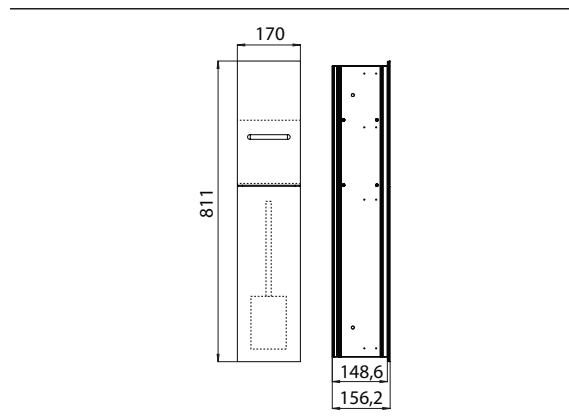

PRODUKTINFORMATION

WC-Modul - Unterputzmodell schwarz-matt

Art.-Nr.9754 285 50

Reserverollen- / Feuchtpapierbox, Papierhalter, Toilettenbürstengarnitur, Türanschlag rechts