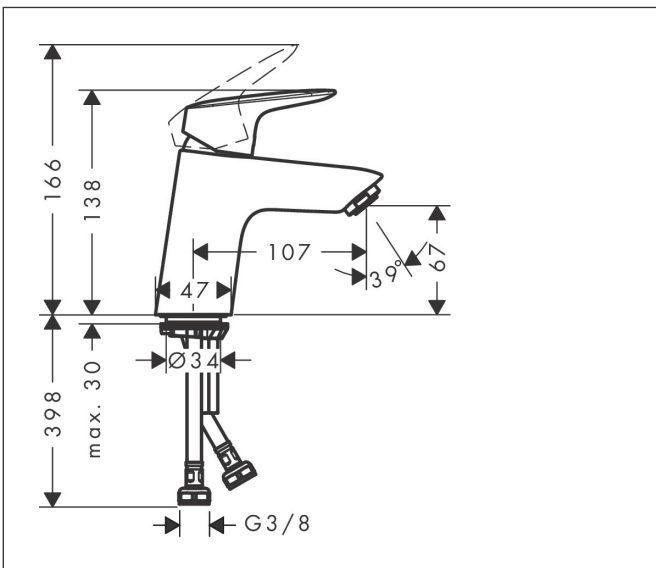

Merk	hansgrohe
Artikelnaam	Logis ééngreeps wastafelmengkraan 70 CoolStart zonder afvoer
Art.nr.	71073000
Oppervlakte	chrom
Netto prijs	87,06 EUR

Product foto

Kenmerken

- ComfortZone: 70
- voorsprong uitloop 107 mm
- uitloophoogte: 67 mm
- greepvariant: rechte greep
- vaste uitloop
- straalsoort: normale straal
- maximale doorstroomhoeveelheid bij 3 bar: 5 l/min
- keramisch kardoes
- koud water met de greep in de middenpositie, bespaart energie en kosten
- EU taxonomie: max 6l/min - draagt substantieel bij aan duurzaamheid

Maat tekeningen

Technologie

Certificaat

Merk hansgrohe
 Artikelnaam **Logis** ééngreeps wastafelmengkraan 70 CoolStart zonder afvoer
 Art.nr. 71073000
 Oppervlakte chroom
 Netto prijs 87,06 EUR

Stroomschema

Merk	hansgrohe
Artikelnaam	Logis ééngreeps wastafelmengkraan 70 CoolStart zonder afvoer
Art.nr.	71073000
Oppervlakte	chrom
Netto prijs	87,06 EUR

Explosietekening voor bouwjaar: >05/17

Merk	hansgrohe
Artikelnaam	Logis ééngreeps wastafelmengkraan 70 CoolStart zonder afvoer
Art.nr.	71073000
Oppervlakte	chrom
Netto prijs	87,06 EUR

Onderdelen voor bouwjaar: >05/17

Pos	Beschrijving	Art.nr.	Prijs
1	greep	92236000	52,00
2	greepstop	96338000	3,00
3	afdekkap	97406000	16,60
4	moer	97209000	12,70
5	O-Ring 32x2	98193000	3,00
6	kardoes compl.	92730000	52,00
7	borgschroef	95140000	4,80
8	dichting	95008000	7,70
9	kardoesadapter	98324000	12,70
10	O-Ring 30x2	98186000	3,00
11	O-ring 35x2	92604000	4,80
12	perlator M24x1 (5 l/min)	92372000	16,60
13	schroef M8 x 68	97736000	4,80
14	dichting Ø 42	98722000	4,80
15	schachtbevestigingsset compl.	96016000	25,70
16	aansluitslang 450 mm M8x0,75 G3/8	97206000	25,70
17	O-ring 6,6x1,6	93019000	3,00
a	Afvoerplug Push-Open	50105000	25,79