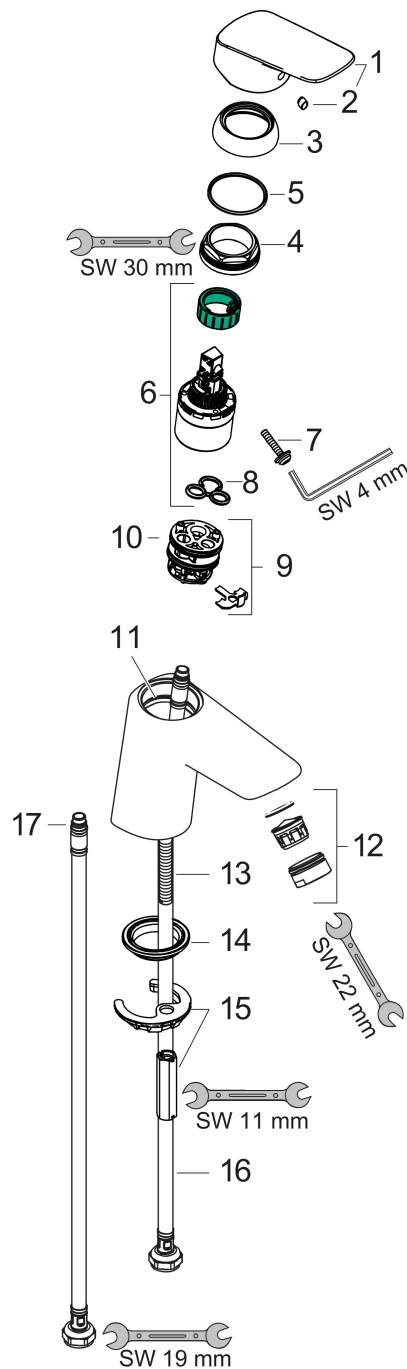

Merk	hansgrohe
Artikelnaam	Logis ééngreeps wastafelmengkraan 70 CoolStart zonder afvoer
Art.nr.	71073000
Oppervlakte	chrom
Netto prijs	87,06 EUR

Explosietekening voor bouwjaar: >05/17