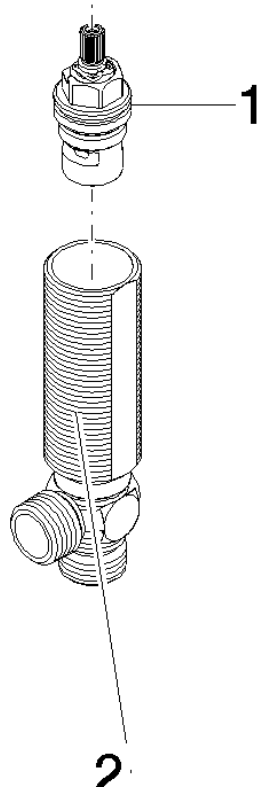

Seitenteil -

04 17 11 055 61 90

Seitenteil -

04 17 11 055 61 90

Seitenteil -

04 17 11 055 61 90

Seitenteil -

04 17 11 055 61 90

Seitenteil -

04 17 11 055 61 90

Ersatzteilstückliste

Nr.	Artikelnummer	Benennung	Verbaumenge	Lieferzeit
	90 90 03 237 00 90	Oberteil G 1/2, 90° -	1	2