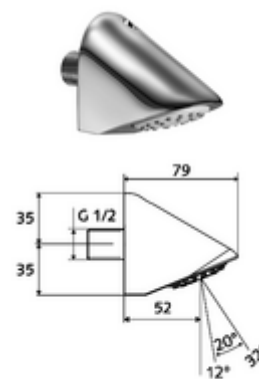

Technische gegevens

- Debiet: max. 9 l/min drakonafhankelijk
- Werkstof: Behuizing Messing conform de Duitse drinkwaterverordening
- Oppervlak: Chroom
- Hellingshoek: 12 - 32 °
- Aansluiting: DN 15 G 1/2 M
- Certificaten: P-IX 29941/IZ, DIN-DVGW, ACS, WRAS
- Geluidsklasse: I
- Debietsklasse: Z

Leveringsgegevens

- Gewicht: 0,50 kg/Stuks
- Verpakkingseenheid: 1

Aanbevolen gerelateerde artikelen

Staalafname-kraan COMFORT Flex

Artikelnr.: 01 823 00 99

Opmerking

- Straalbeeld 12 °: a 260 mm, b 430 mm, c 690 mm
- Straalbeeld 32 °: a 730 mm, b 480 mm, c 1210 mm