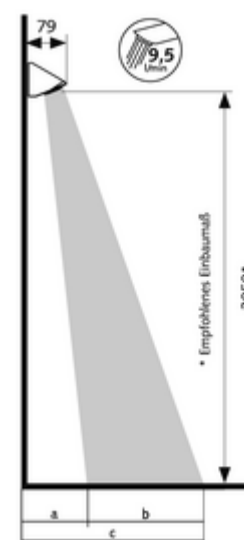

Artikelnummer: 01 821 06 99

Douchekop COMFORT Flex

Instelbare hellingshoek. Vandalismebestendige douchekop met softstraal en antikalknoppen. Afgeronde vorm beperkt risico op zelfmoord.

Leveringsomvang

- Douchekop

Technische gegevens

- Debiet: max. 9 l/min drakonafhankelijk
- Werkstof: Behuizing Messing conform de Duitse drinkwaterverordening
- Oppervlak: Chroom
- Hellingshoek: 12 - 32 °
- Aansluiting: DN 15 G 1/2 M
- Certificaten: P-IX 29941/IZ, DIN-DVGW, ACS, WRAS
- Geluidsklasse: I
- Debietsklasse: Z

Leveringsgegevens

- Gewicht: 0,50 kg/Stuks
- Verpakkingseenheid: 1

Aanbevolen gerelateerde artikelen

Staalafname-kraan COMFORT Flex

Artikelnr.: 01 823 00 99

Opmerking

- Straalbeeld 12 °: a 260 mm, b 430 mm, c 690 mm
- Straalbeeld 32 °: a 730 mm, b 480 mm, c 1210 mm