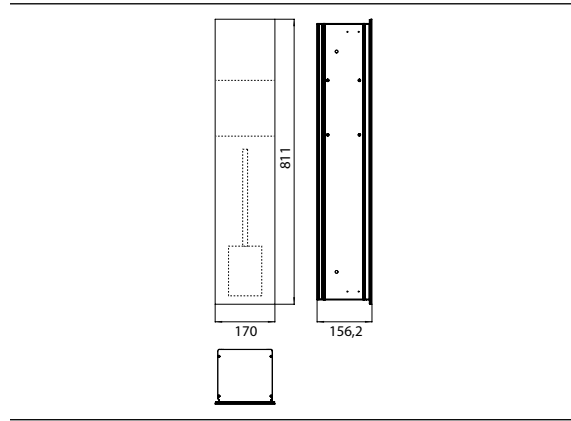

PRODUKTINFORMATION

WC-Modul - Unterputzmodell weiß-matt

Art.-Nr.9754 284 53

Reserverollen- / Feuchtpapierbox, Papierhalter, Toilettenbürstengarnitur, Türanschlag links