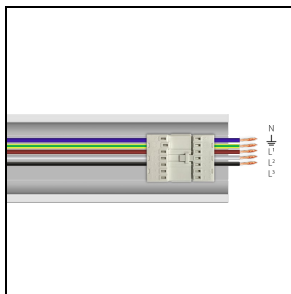

Fotometrische gegevens

Verplichte accessoires

RAIL-A TRY 5P

310554

RAIL-A TRY 5P - L 1435 mm (inclusief 2 beugels en eindkappen)

WH-RAL9003 / Wit RAL9003

RAIL-M TRY 5P

310555

RAIL-M TRY 5P - L 1435 mm (inclusief 2 beugels)

WH-RAL9003 / Wit RAL9003

310556

RAIL-M TRY 5P - L 2870 mm (inclusief 4 beugels)

WH-RAL9003 / Wit RAL9003

310557

RAIL-M TRY 5P - L 4305 mm (inclusief 6 beugels)