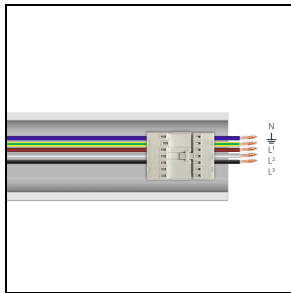

Fotometrische gegevens

Verplichte accessoires

RAIL-A TRY 5P

310554

RAIL-A TRY 5P - L 1435 mm (inclusief 2 beugels en eindkappen)

WH-RAL9003 / Wit RAL9003

RAIL-M TRY 5P

310555

RAIL-M TRY 5P - L 1435 mm (inclusief 2 beugels)

WH-RAL9003 / Wit RAL9003

310556

RAIL-M TRY 5P - L 2870 mm (inclusief 4 beugels)

WH-RAL9003 / Wit RAL9003

310557

RAIL-M TRY 5P - L 4305 mm (inclusief 6 beugels)