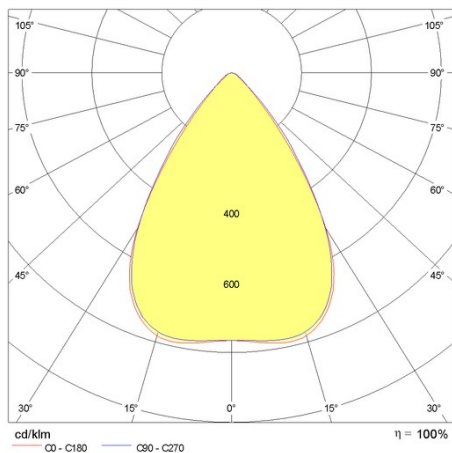

Fotometrische gegevens