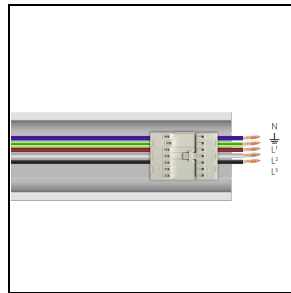

Fotometrische gegevens

Verplichte accessoires

RAIL-A TRY 5P

310554

RAIL-A TRY 5P - L 1435 mm (inclusief 2 beugels en eindkappen)

WH-RAL9003 / Wit RAL9003

RAIL-M TRY 5P

310555

RAIL-M TRY 5P - L 1435 mm (inclusief 2 beugels)

WH-RAL9003 / Wit RAL9003

310556

RAIL-M TRY 5P - L 2870 mm (inclusief 4 beugels)

WH-RAL9003 / Wit RAL9003

310557

RAIL-M TRY 5P - L 4305 mm (inclusief 6 beugels)