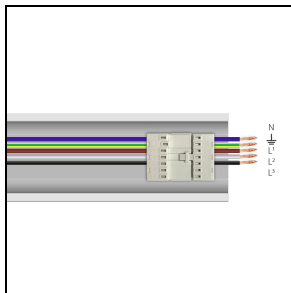

Verplichte accessoires

RAIL-A TRY 5P

310554

RAIL-A TRY 5P - L 1435 mm (inclusief 2 beugels en eindkappen)

☐ WH-RAL9003 / Wit RAL9003