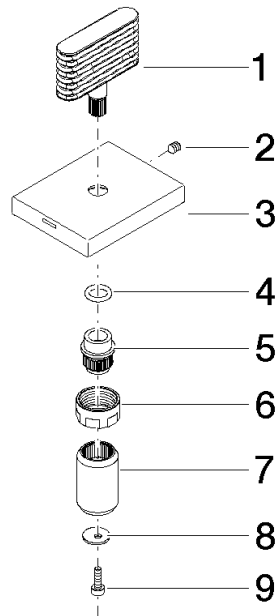

Griff für Waschtisch Cold oval Treppe 60 x 47,5 x 40 mm - Dark Platinum
gebürstet

90 20 70 053 06

Griff für Waschtisch Cold oval Treppe 60 x 47,5 x 40 mm - Dark Platinum
gebürstet

90 20 70 053 06

Griff für Waschtisch Cold oval Treppe 60 x 47,5 x 40 mm - Dark Platinum
gebürstet

90 20 70 053 06

Griff für Waschtisch Cold oval Treppe 60 x 47,5 x 40 mm - Dark Platinum gebürstet

90 20 70 053 06

Produktversion bis 11/23/2020

Produktversion ab 11/23/2020

Produktversion ab 7/1/2022

Griff für Waschtisch Cold oval Treppe 60 x 47,5 x 40 mm - Dark Platinum gebürstet

90 20 70 053 06

Ersatzteilstückliste

Produktversion bis 11/23/2020

Produktversion ab 11/23/2020

Produktversion ab 7/1/2022

Nr.	Artikelnummer	Benennung	Verbaumenge	Lieferzeit
	09 20 70 053-99	Griff für Zwei- / Drei-Wegeumstellung oval Treppe 46 x 43,5 x 11 mm - Dark Platinum gebürstet	9	30