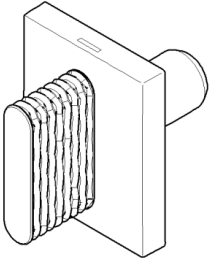

Griff für Waschtisch Cold oval Treppe 60 x 47,5 x 40 mm - Dark Platinum
gebürstet

90 20 70 053 06

Griff für Waschtisch Cold oval Treppe 60 x 47,5 x 40 mm - Dark Platinum
gebürstet

90 20 70 053 06

Griff für Waschtisch Cold oval Treppe 60 x 47,5 x 40 mm - Dark Platinum
gebürstet

90 20 70 053 06

Griff für Waschtisch Cold oval Treppe 60 x 47,5 x 40 mm - Dark Platinum gebürstet

90 20 70 053 06

Produktversion bis 11/23/2020

Produktversion ab 11/23/2020

Produktversion ab 7/1/2022

Griff für Waschtisch Cold oval Treppe 60 x 47,5 x 40 mm - Dark Platinum gebürstet

90 20 70 053 06

Ersatzteilstückliste

Produktversion bis 11/23/2020

Produktversion ab 11/23/2020

Produktversion ab 7/1/2022

Nr.	Artikelnummer	Benennung	Verbaumenge	Lieferzeit
	09 20 70 053-99	Griff für Zwei- / Drei-Wegeumstellung oval Treppe 46 x 43,5 x 11 mm - Dark Platinum gebürstet	9	30