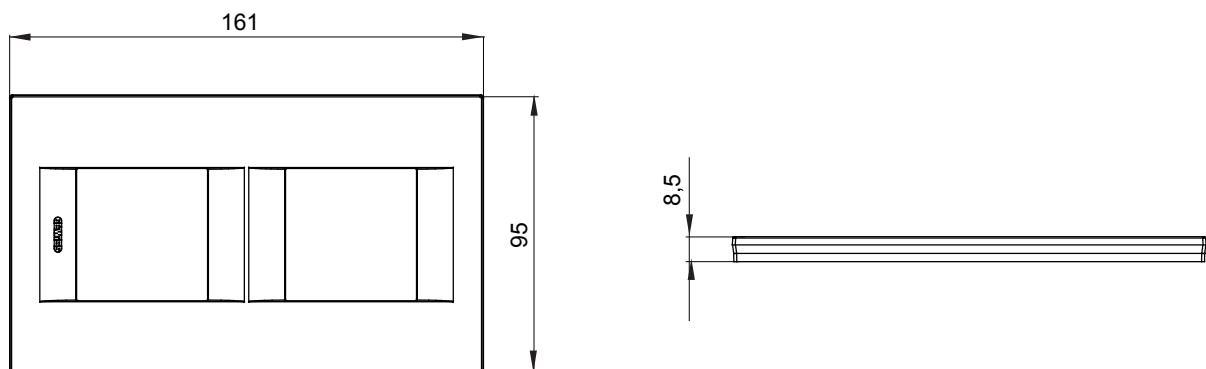

DIMENSIONAL

TECHNICAL SYMBOLOGY

STANDARDS/APPROVALS