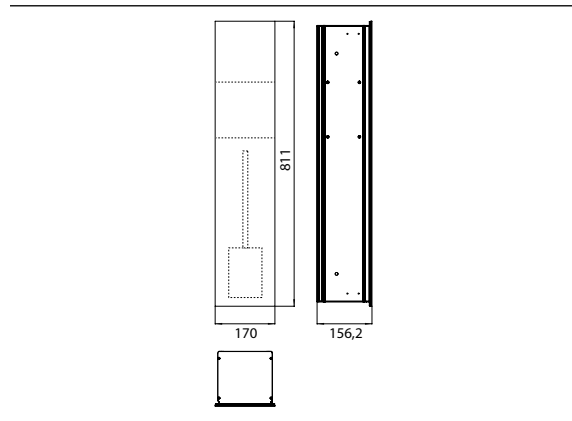

### WC-Modul - Unterputzmodell weiß-matt

Art.-Nr.9754 284 52

Reserverollen- / Feuchtpapierbox, Papierhalter, Toilettenbürstengarnitur, Türanschlag rechts