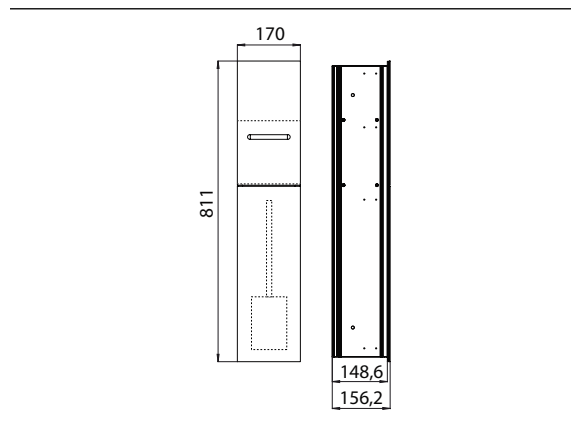

PRODUKTINFORMATION

WC-Modul - Unterputzmodell weiß-matt

Art.-Nr.9754 284 51

Reserverollen- / Feuchtpapierbox, Papierhalter, Toilettenbürstengarnitur, Türanschlag links