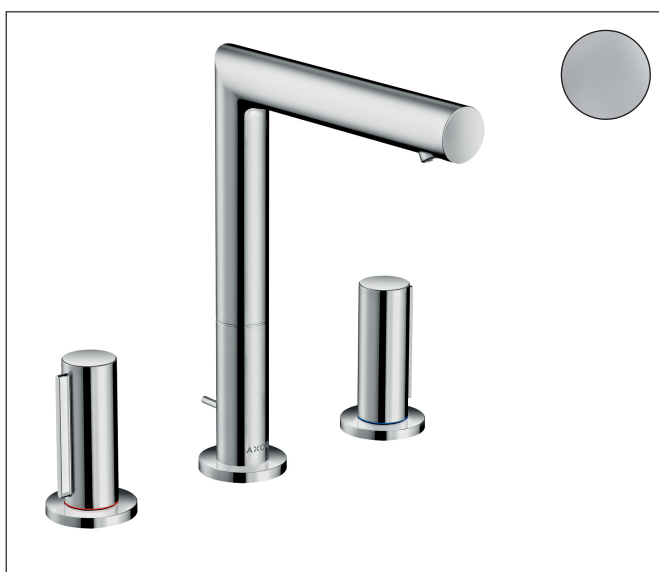

Merk	AXOR
Artikelnaam	AXOR Uno 3-gats wastafelkraan 200 met zero-greep met PopUp trekwaste
Art.nr.	45133000
Oppervlakte	chrom
Netto prijs	757,46 EUR

Product foto

Kenmerken

- ComfortZone: 200
- voorsprong uitloop 183 mm
- uitloophoogte: 201 mm
- greepvariant: met cilinder greep
- met draaibare uitloop
- draaibereik 110°
- straalsoort: laminaire straal
- maximale doorstroomhoeveelheid bij 3 bar: 5 l/min
- keramische kranen warm/koud 90°
- pop-up afvoergarnituur G 1 1/4
- EU taxonomie: max 6l/min - draagt substantieel bij aan duurzaamheid

Maat tekeningen

Technologie

Merk AXOR
 Artikelnaam **AXOR Uno** 3-gats wastafelkraan 200 met zero-greep met PopUp trekwaste
 Art.nr. 45133000
 Oppervlakte chroom
 Netto prijs 757,46 EUR

Stroomschema

Merk	AXOR
Artikelnaam	AXOR Uno 3-gats wastafelkraan 200 met zero-greep met PopUp trekwaste
Art.nr.	45133000
Oppervlakte	chrom
Netto prijs	757,46 EUR

Explosietekening voor bouwjaar: >04/17

Merk	AXOR
Artikelnaam	AXOR Uno 3-gats wastafelkraan 200 met zero-greep met PopUp trekwaste
Art.nr.	45133000
Oppervlakte	chrom
Netto prijs	757,46 EUR

Onderdelen voor bouwjaar: >04/17