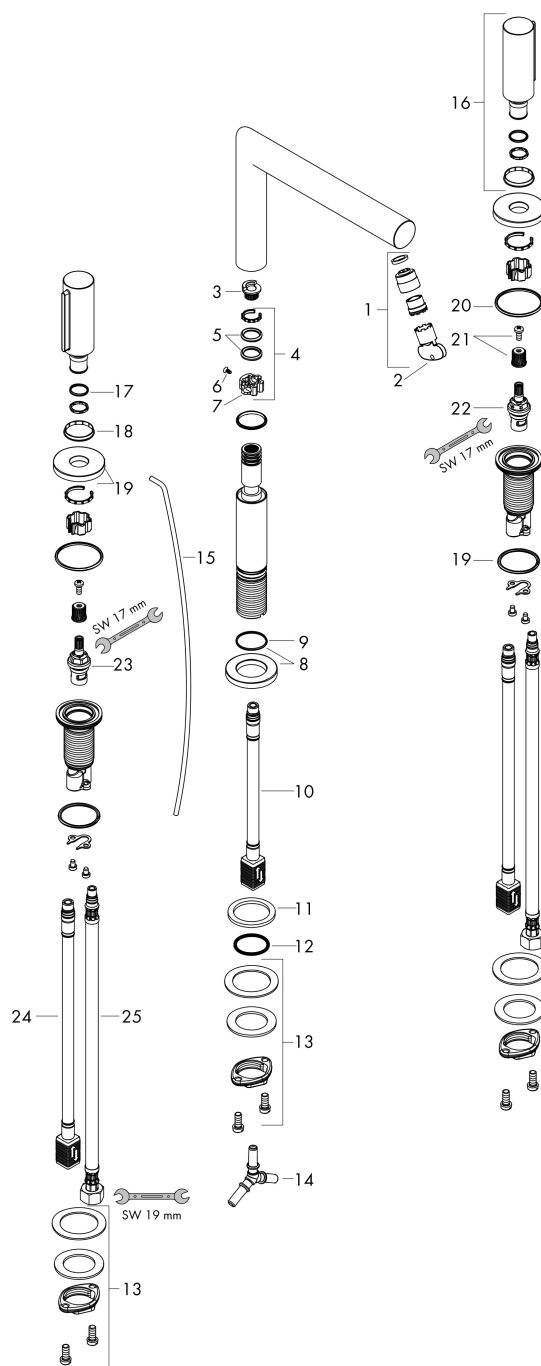

Maat tekeningen

Technologie

Merk AXOR
 Artikelnaam **AXOR Uno** 3-gats wastafelkraan 200 met zero-greep met PopUp trekwaste
 Art.nr. 45133000
 Oppervlakte chroom
 Netto prijs 757,46 EUR

Stroomschema

Merk	AXOR
Artikelnaam	AXOR Uno 3-gats wastafelkraan 200 met zero-greep met PopUp trekwaste
Art.nr.	45133000
Oppervlakte	chrom
Netto prijs	757,46 EUR

Explosietekening voor bouwjaar: >04/17

Merk	AXOR
Artikelnaam	AXOR Uno 3-gats wastafelkraan 200 met zero-greep met PopUp trekwaste
Art.nr.	45133000
Oppervlakte	chrom
Netto prijs	757,46 EUR

Onderdelen voor bouwjaar: >04/17

Pos	Beschrijving	Art.nr.	Prijs
1	perlator laminar M18x1 (5 l/min)	92896000	40,60
2	montagesleutel	98987000	7,70
3	aanslagringset (110° / 150°)	98486000	12,70
4	dichtingsset	92646000	16,60
5	O-Ring 14x2,5	98189000	3,00
6	schroef	97662000	7,70
7	axialring	97558000	3,00
8	rozet voor uitloop	92957000	40,60
9	O-ring 25x1,5	98146000	4,80
10	aansluitslang 200 mm M10x1	92913000	40,60
11	vlakdichting	98749000	4,80
12	O-ring 26x4	92191000	3,00
13	schachtbevestigingsset compl. (Ø 28)	92909000	32,70
14	slangaansluitbocht	92905000	32,70
15	trekstang	97158000	20,40
16	greep	92959000	64,30
17	O-Ring 14x1,5	98201000	3,00
18	kleurringset, koud / warm	96319000	7,70
19	rozet voor greep	92956000	25,70
20	O-ring 33x2,5	92907000	3,00
21	greepadapter m. schroef	98932000	12,70
22	bovendeel links sluitend	95366000	32,70
23	bovendeel rechts sluitend	98817000	25,70
24	aansluitslang 450 mm M8x0,75 G3/8	97206000	25,70
25	aansluitslang 400 mm M10x1	92914000	52,00
a	afvoergarnituur	94139000	71,40