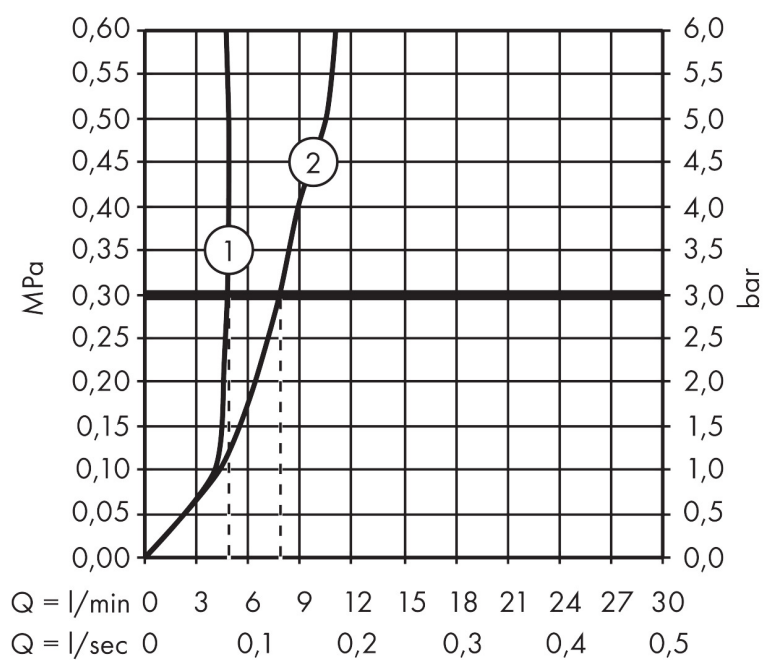

Merk	AXOR
Artikelnaam	AXOR Uno 3-gats wastafelkraan 200 met zero-greep met PopUp trekwaste
Art.nr.	45133000
Oppervlakte	chrom
Netto prijs	757,46 EUR

Product foto

Kenmerken

- ComfortZone: 200
- voorsprong uitloop 183 mm
- uitloophoogte: 201 mm
- greepvariant: met cilinder greep
- met draaibare uitloop
- draaibereik 110°
- straalsoort: laminaire straal
- maximale doorstroomhoeveelheid bij 3 bar: 5 l/min
- keramische kranen warm/koud 90°
- pop-up afvoergarnituur G 1 1/4
- EU taxonomie: max 6l/min - draagt substantieel bij aan duurzaamheid

Maat tekeningen

Technologie

Merk AXOR
 Artikelnaam **AXOR Uno** 3-gats wastafelkraan 200 met zero-greep met PopUp trekwaste
 Art.nr. 45133000
 Oppervlakte chroom
 Netto prijs 757,46 EUR

Stroomschema

Merk	AXOR
Artikelnaam	AXOR Uno 3-gats wastafelkraan 200 met zero-greep met PopUp trekwaste
Art.nr.	45133000
Oppervlakte	chrom
Netto prijs	757,46 EUR

Pos	Beschrijving	Art.nr.	Prijs
1	perlator laminar M18x1 (5 l/min)	92896000	40,60
2	montagesleutel	98987000	7,70
3	aanslagringset (110° / 150°)	98486000	12,70
4	dichtingsset	92646000	16,60
5	O-Ring 14x2,5	98189000	3,00
6	schroef	97662000	7,70
7	axialring	97558000	3,00
8	rozet voor uitloop	92957000	40,60
9	O-ring 25x1,5	98146000	4,80
10	aansluitslang 200 mm M10x1	92913000	40,60
11	vlakdichting	98749000	4,80
12	O-ring 26x4	92191000	3,00
13	schachtbevestigingsset compl. (Ø 28)	92909000	32,70
14	slangaansluitbocht	92905000	32,70
15	trekstang	97158000	20,40
16	greep	92959000	64,30
17	O-Ring 14x1,5	98201000	3,00
18	kleurringset, koud / warm	96319000	7,70
19	rozet voor greep	92956000	25,70
20	O-ring 33x2,5	92907000	3,00
21	greepadapter m. schroef	98932000	12,70
22	bovendeel links sluitend	95366000	32,70
23	bovendeel rechts sluitend	98817000	25,70
24	aansluitslang 450 mm M8x0,75 G3/8	97206000	25,70
25	aansluitslang 400 mm M10x1	92914000	52,00
a	afvoergarnituur	94139000	71,40