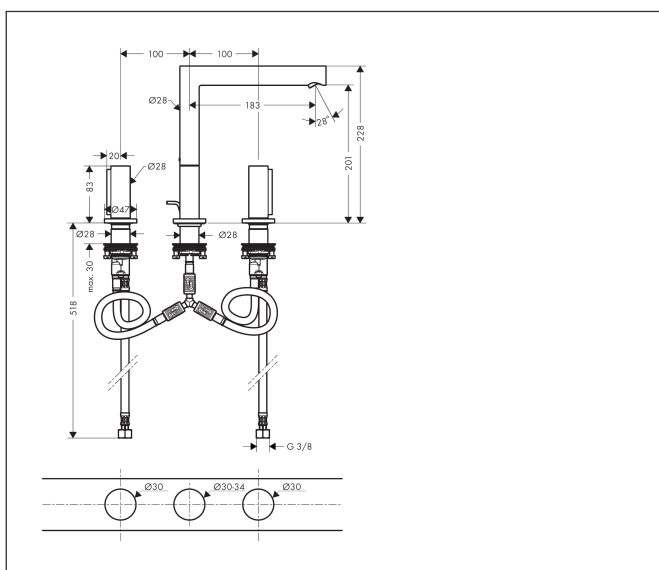

Merk	AXOR
Artikelnaam	AXOR Uno 3-gats wastafelkraan 200 met zero-greep met PopUp trekwaste
Art.nr.	45133000
Oppervlakte	chrom
Netto prijs	757,46 EUR

Product foto

Kenmerken

- ComfortZone: 200
- voorsprong uitloop 183 mm
- uitloophoogte: 201 mm
- greepvariant: met cilinder greep
- met draaibare uitloop
- draaibereik 110°
- straalsoort: laminaire straal
- maximale doorstroomhoeveelheid bij 3 bar: 5 l/min
- keramische kranen warm/koud 90°
- pop-up afvoergarnituur G 1 1/4
- EU taxonomie: max 6l/min - draagt substantieel bij aan duurzaamheid

Maat tekeningen

Technologie

Merk AXOR
 Artikelnaam **AXOR Uno** 3-gats wastafelkraan 200 met zero-greep met PopUp trekwaste
 Art.nr. 45133000
 Oppervlakte chroom
 Netto prijs 757,46 EUR

Stroomschema

Merk	AXOR
Artikelnaam	AXOR Uno 3-gats wastafelkraan 200 met zero-greep met PopUp trekwaste
Art.nr.	45133000
Oppervlakte	chrom
Netto prijs	757,46 EUR

Pos	Beschrijving	Art.nr.	Prijs
1	perlator laminar M18x1 (5 l/min)	92896000	40,60
2	montagesleutel	98987000	7,70
3	aanslagringset (110° / 150°)	98486000	12,70
4	dichtingsset	92646000	16,60
5	O-Ring 14x2,5	98189000	3,00
6	schroef	97662000	7,70
7	axialring	97558000	3,00
8	rozet voor uitloop	92957000	40,60
9	O-ring 25x1,5	98146000	4,80
10	aansluitslang 200 mm M10x1	92913000	40,60
11	vlakdichting	98749000	4,80
12	O-ring 26x4	92191000	3,00
13	schachtbevestigingsset compl. (Ø 28)	92909000	32,70
14	slangaansluitbocht	92905000	32,70
15	trekstang	97158000	20,40
16	greep	92959000	64,30
17	O-Ring 14x1,5	98201000	3,00
18	kleurringset, koud / warm	96319000	7,70
19	rozet voor greep	92956000	25,70
20	O-ring 33x2,5	92907000	3,00
21	greepadapter m. schroef	98932000	12,70
22	bovendeel links sluitend	95366000	32,70
23	bovendeel rechts sluitend	98817000	25,70
24	aansluitslang 450 mm M8x0,75 G3/8	97206000	25,70
25	aansluitslang 400 mm M10x1	92914000	52,00
a	afvoergarnituur	94139000	71,40