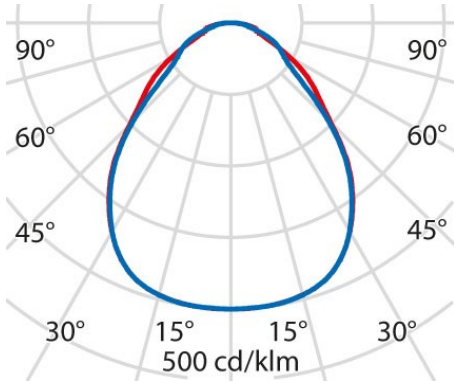

Fotometrische gegevens