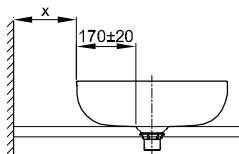

BetteBalance Waskom

Aanbeveling voor kraan:

Voorsprong kraan: afstand kraan x mm + ca. 170 mm vanaf achterzijde wastafel

Aanbeveling voor kraan:

Voorsprong kraan: muurafstand x mm + ca. 170 mm vanaf achterzijde wastafel

Voldoet aan DIN EN 14688

Voldoet aan DIN EN 13

Afmeting

Bestelnr.

A249

Maat in mm

400 x 400 x 120