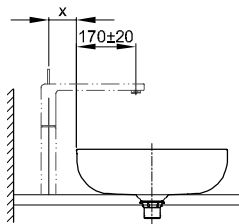

BetteBalance Waskom

Aanbeveling voor kraan:

Voorsprong kraan: afstand kraan x mm + ca. 170 mm vanaf achterzijde wastafel

Aanbeveling voor kraan:

Voorsprong kraan: muurafstand x mm + ca. 170 mm vanaf achterzijde wastafel

Informatie

Voor onze wastafels raden wij de afvoerplug B580- aan met een verchroomde of gekleurde geëmailleerde afvoerdeksel.

Leveringsomvang

Inclusief geluiddempende matten.

Design: Tesseraux + Partner

Certificaat

Voldoet aan DIN EN 14688

Voldoet aan DIN EN 13

Afmeting

Bestelnr.

A249

Maat in mm

400 x 400 x 120