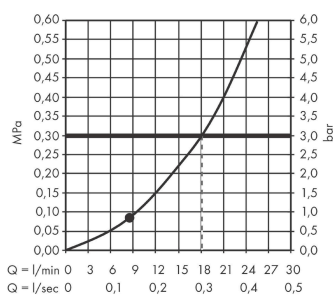

Croma E
hoofddouche 280 1jet
 Finish: **chrom** Artikelnummer: **26257000**

Beschrijving

- diameter straalplaat 280 x 170 mm
- RainAir volle zachte regenstraal
- functie van: 9,8 l/min
- maximale doorstroomhoeveelheid bij 3 bar: 18,3 l/min
- hoek hoofddouche verstelbaar
- afdekplaat van metaal
- straalplaat voor reiniging afneembaar

Artikeldetails

Vrijblijvende advies verkoopprijs excl. BTW	398,95 €
Vrijblijvende advies verkoopprijs incl. BTW	482,73 €

Technologie

Productfoto

Maattekening

Doorstroomdiagram

De verbruikswaarden werden in overeenstemming met de praktijk met de bijbehorende armaturen (thermostaat/mengkraan/inbouwventiel) gemeten.