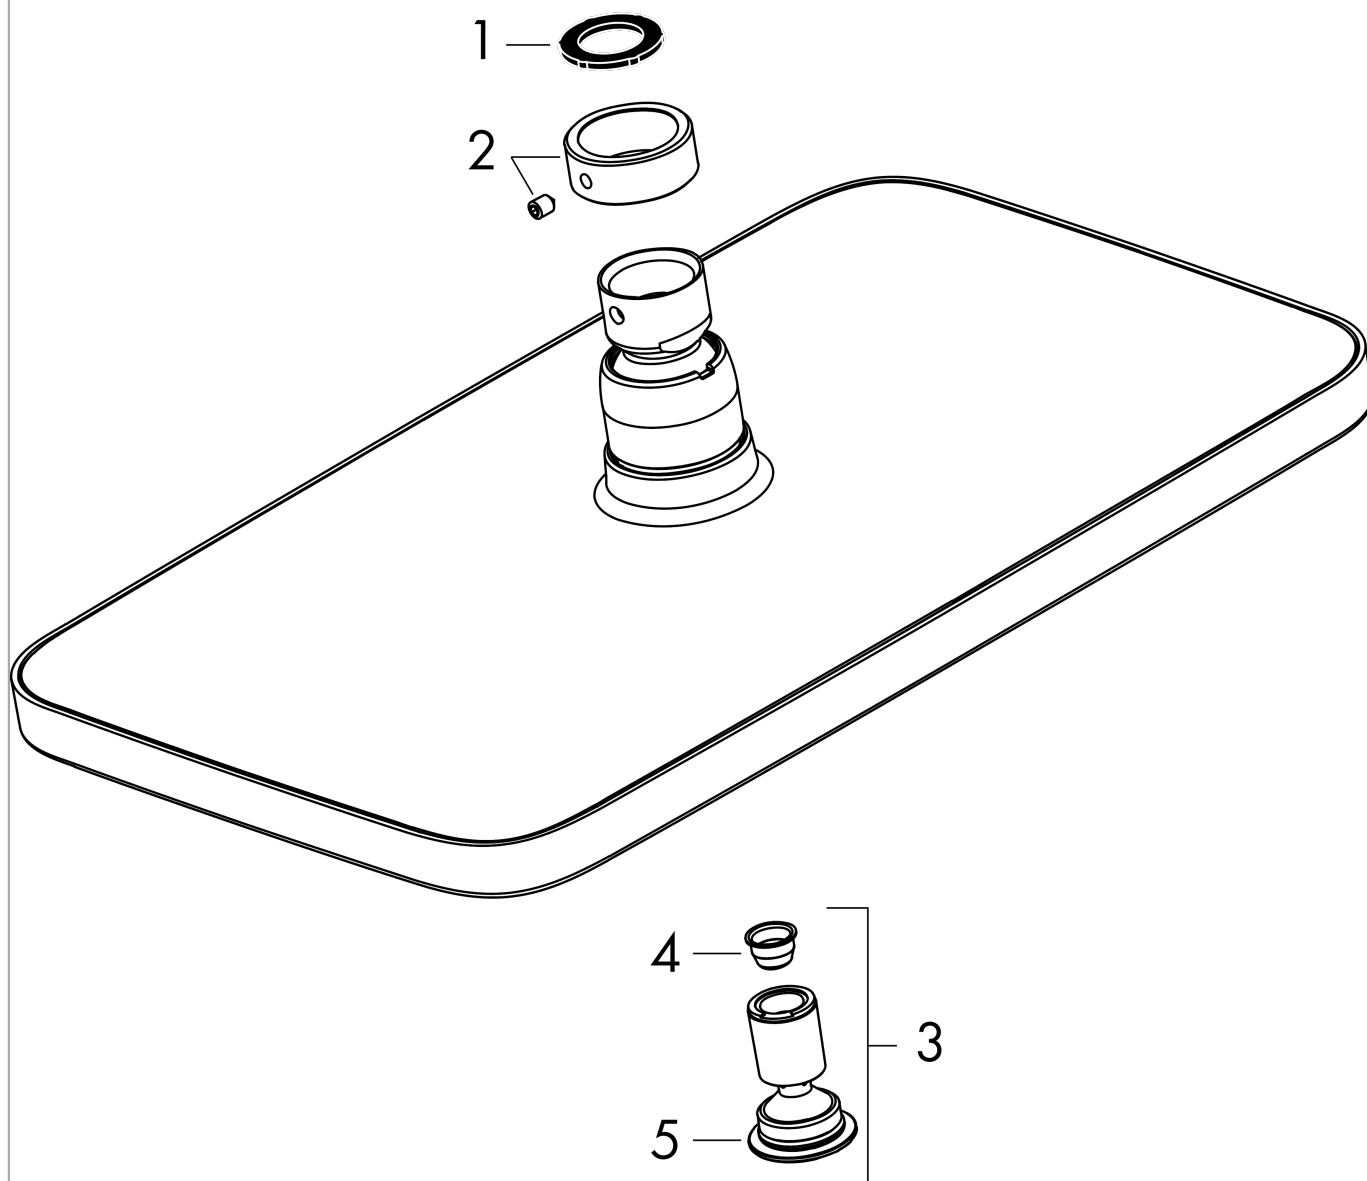

Croma E
hoofddouche 280 1jet
 Finish: **chrom** Artikelnummer: **26257000**

Beschrijving

- diameter straalplaat 280 x 170 mm
- RainAir volle zachte regenstraal
- functie van: 9,8 l/min
- maximale doorstroomhoeveelheid bij 3 bar: 18,3 l/min
- hoek hoofddouche verstelbaar
- afdekplaat van metaal
- straalplaat voor reiniging afneembaar

Croma E
hoofddouche 280 1jet
 Finish: **chrom** Artikelnummer: **26257000**

Explosietekening

Bouwjaar: >04/19

Croma E
hoofddouche 280 1jet
Finish: **chrom** Artikelnummer: **26257000**

Reserveonderdelenlijst