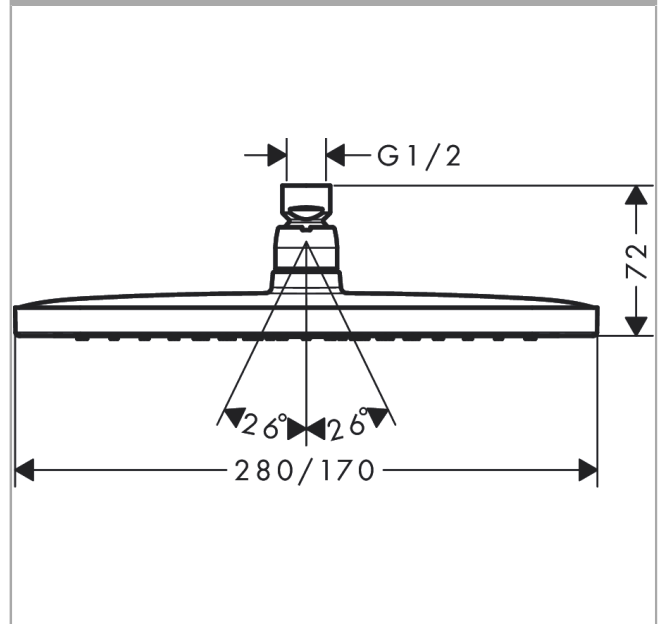

Maattekening