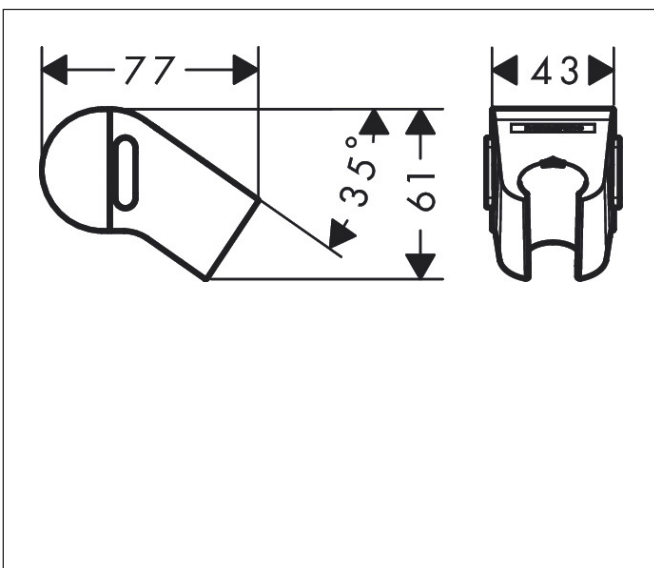

Merk	hansgrohe
Artikelnaam	WallStoris Planet Edition push-schuifstuk, Zand (gerecycled)
Art.nr.	28918210
Oppervlakte	Zand (gerecycled)
Netto prijs	24,58 EUR

Product foto

Kenmerken

- materiaal: kunststof, door en door gekleurd plastic, gerecycled
- slangwarterl: voor doucheslangen met een conische moer
- in hoogte verstelbaar schuifstuk met vergrendelend push-schuifstuk
- schuifknop heeft geen hoekinstelling
- glijstuk is draaibaar – kan gebruikt worden op verticale en horizontale wandstangen
- schuifknop draaibaar op de buis voor links- of rechtsom draaien

Maat tekeningen

Technologie

Merk hansgrohe
 Artikelnaam **WallStoris Planet Edition** push-schuifstuk, Zand (gerecycled)
 Art.nr. 28918210
 Oppervlakte Zand (gerecycled)
 Netto prijs 24,58 EUR

Benodigde onderdelen

Product foto	Artikelnaam	Art.nr.	Prijs
	hansgrohe wandframe 70 cm, Zand (gerecycled)	28911210	36,94