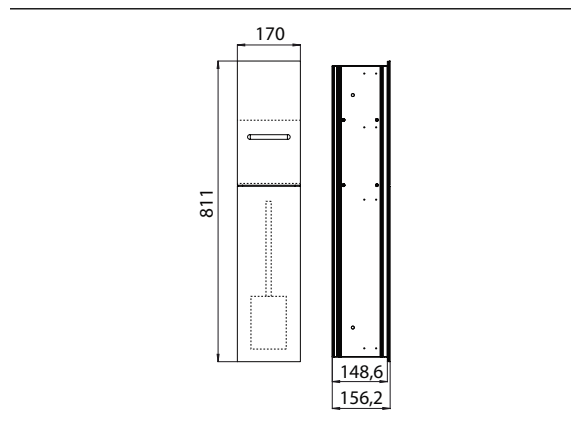

PRODUKTINFORMATION

WC-Modul - Unterputzmodell weiß-matt

Art.-Nr.9754 284 50

Reserverollen- / Feuchtpapierbox, Papierhalter, Toilettenbürstengarnitur, Türanschlag rechts