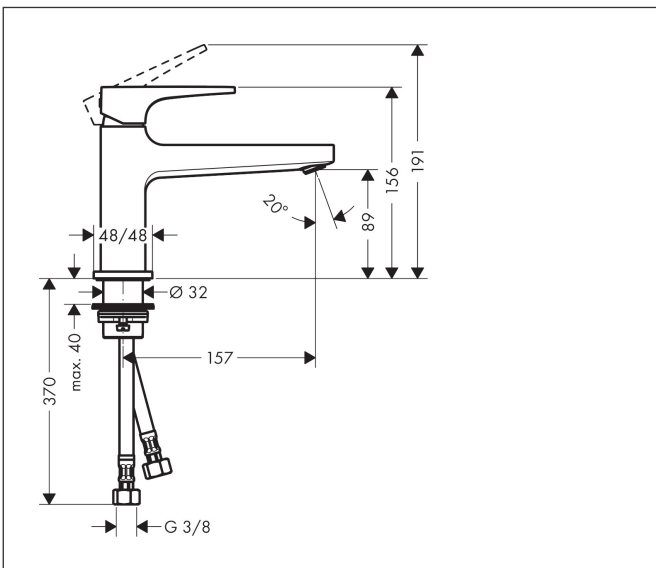

Merk	hansgrohe
Artikelnaam	<b>Metropol</b> ééngreeps wastafelmengkraan 100 CoolStart met rechte greep en PushOpen afvoerplug
Art.nr.	32503000
Oppervlakte	chrom
Netto prijs	352,19 EUR

## Kenmerken

- ComfortZone: 100
- voorsprong uitloop 157 mm
- uitloophoogte: 89 mm
- greepvariant: rechte greep
- vaste uitloop
- straalsoort: normale straal
- maximale doorstroomhoeveelheid bij 3 bar: 5 l/min
- keramisch kardoes
- push-open afvoergarnituur G 1¼
- materiaal afvoergarnituur: metaal
- koud water met de greep in de middenpositie, bespaart energie en kosten
- EU taxonomie: max 6l/min - draagt substantieel bij aan duurzaamheid

## Maat tekeningen