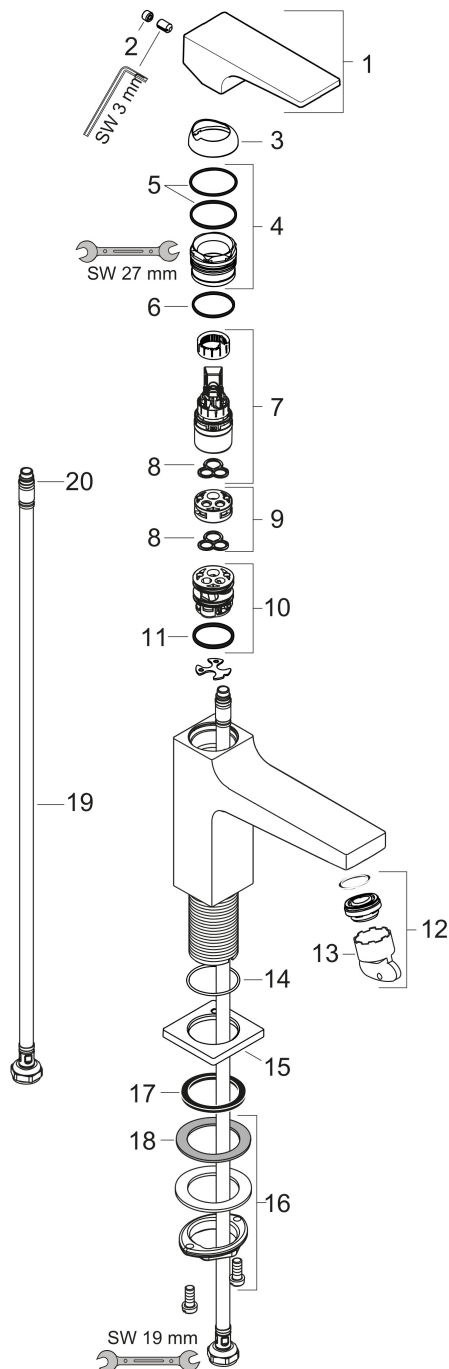

Merk	hansgrohe
Artikelnaam	Metropol ééngreeps wastafelmengkraan 100 CoolStart met rechte greep en PushOpen afvoerplug
Art.nr.	32503000
Oppervlakte	chromo
Netto prijs	352,19 EUR

Explosietekening voor bouwjaar: >01/17