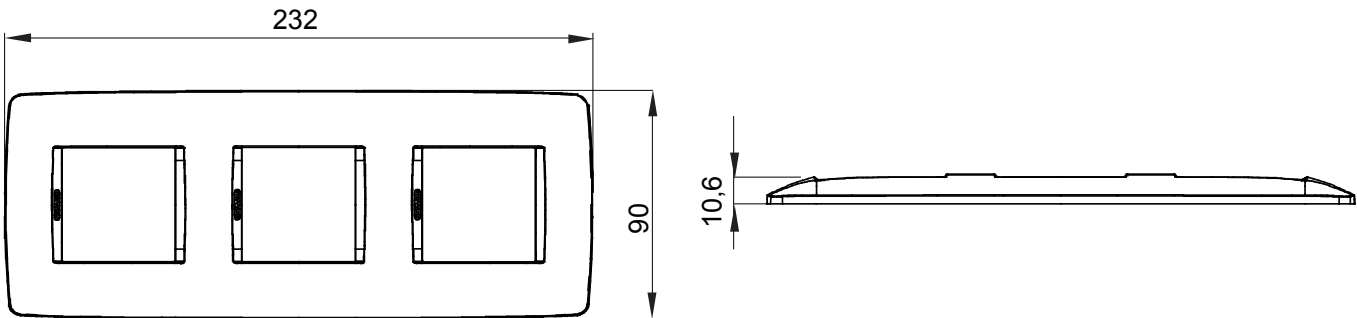

DIMENSIONAL

TECHNICAL SYMBOLOGY

STANDARDS/APPROVALS