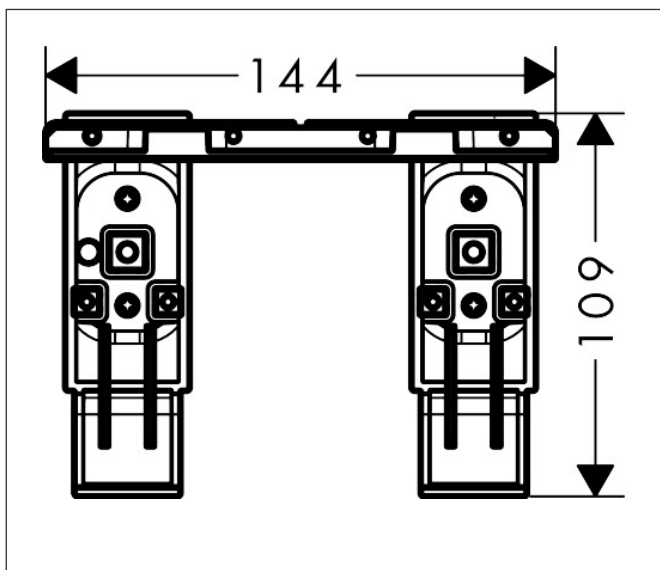

Merk	AXOR
Artikelnaam	AXOR Universal Softsquare adapterset voor rail
Art.nr.	42870000
Oppervlakte	chrom
Netto prijs	63,27 EUR

Product foto

Kenmerken

- voor de bevestiging van AXOR Universal accessoires op de rail
- om de zeepschaal nr 42803XXX of planchet 300 mm nr 42838XXX met closetrolhouder 42836XXX te combineren.

Maat tekeningen

Merk	AXOR
Artikelnaam	AXOR Universal Softsquare adapterset voor rail
Art.nr.	42870000
Oppervlakte	chromo
Netto prijs	63,27 EUR

Explosietekening voor bouwjaar: >11/14

Merk AXOR
Artikelnaam **AXOR Universal Softsquare** adapterset voor rail
Art.nr. 42870000
Oppervlakte chroom
Netto prijs 63,27 EUR

Onderdelen voor bouwjaar: >11/14

Pos	Beschrijving	Art.nr.	Prijs
1	afdekkap	92464000	3,12
a	cilinderkopschroef M6x10	92847000	3,12