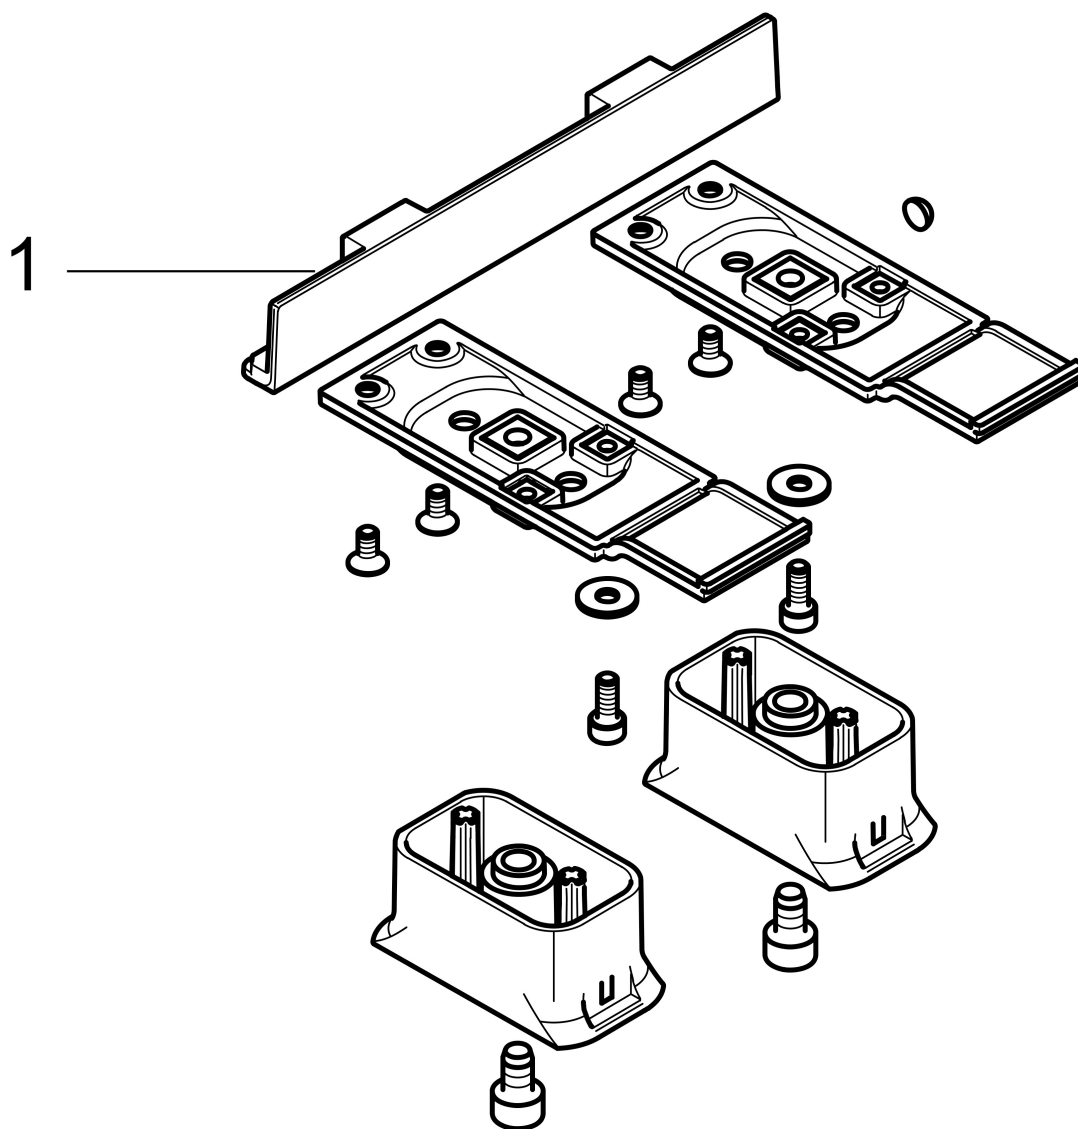

Merk	AXOR
Artikelnaam	AXOR Universal Softsquare adapterset voor rail
Art.nr.	42870000
Oppervlakte	chrom
Netto prijs	63,27 EUR

Product foto

Kenmerken

- voor de bevestiging van AXOR Universal accessoires op de rail
- om de zeepschaal nr 42803XXX of planchet 300 mm nr 42838XXX met closetrolhouder 42836XXX te combineren.

Maat tekeningen

Merk	AXOR
Artikelnaam	AXOR Universal Softsquare adapterset voor rail
Art.nr.	42870000
Oppervlakte	chromo
Netto prijs	63,27 EUR

Explosietekening voor bouwjaar: >11/14

Merk AXOR
Artikelnaam **AXOR Universal Softsquare** adapterset voor rail
Art.nr. 42870000
Oppervlakte chroom
Netto prijs 63,27 EUR

Onderdelen voor bouwjaar: >11/14

Pos	Beschrijving	Art.nr.	Prijs
1	afdekkap	92464000	3,12
a	cilinderkopschroef M6x10	92847000	3,12