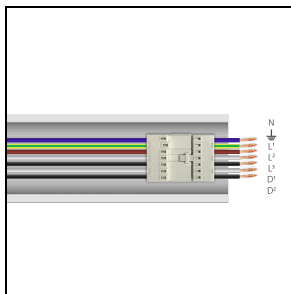

310561

RAIL-M TRY 7P DALI - L 4305 mm
(inclusief 6 beugels)

☐ WH-RAL9003 / Wit RAL9003

Om een constante actualisering van haar producten te bevorderen, behoudt PERFORMANCE iN LIGHTING zich het recht voor om zonder voorafgaande kennisgeving, wijzigingen aan te brengen. Daarom is het altijd aan te raden om de laatste versie te lezen die op de website www.performanceinlighting.com is gepubliceerd. Geleverde lumenoutput en stroomverbruik, inclusief verliezen, zijn onderhevig aan een tolerantie van +/-7%. Tenzij anders vermeld, gelden de waarden bij een omgevingstemperatuur van 25°C. De garantievoorwaarden zijn beschikbaar op <https://www.performanceinlighting.com/qr/company/led-warranty>