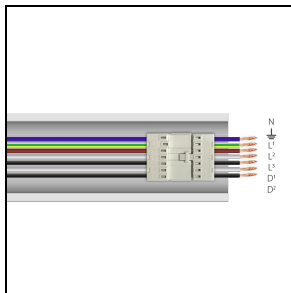

Verplichte accessoires

RAIL-A TRY 7P DALI

310558

RAIL-A TRY 7P DALI - L 1435 mm
(inclusief 2 beugels en eindkappen)

☐ WH-RAL9003 / Wit RAL9003