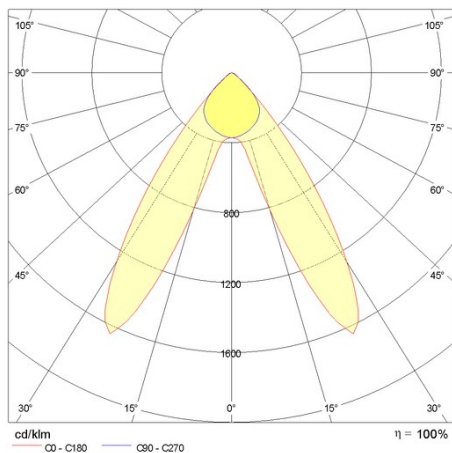

## Algemene informatie

Lamphouder:	LED	Lichtbron:	LED
Nominale lichtstroom [lm]:	7334	Reële lichtstroom [lm]:	6296
Armatuur wattage [W]:	42 W	Specifieke lichtstroom [lm/W]:	150
CRI:	80	Kleurtemperatuur [K]:	3000
Kleur / Afwerking:	WH-RAL9003 / Wit RAL9003 / Glanzend	IP waarde:	IP40
Impact resistance / impact energy:	IK05 0.8J xx3	Beschermingsklasse:	I
Optiek:	2A/M - Dubbel asymmetrische gemiddelde	Nettogewicht [kg]:	2.2
Totale lengte [mm]:	1434	Totale breedte [mm]:	66
Totale hoogte [mm]:	66		

## Fotometrische gegevens