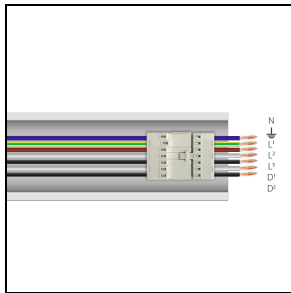

RAIL-M TRY 7P DALI

310559

RAIL-M TRY 7P DALI - L 1435 mm
(inclusief 2 beugels)

☐ WH-RAL9003 / Wit RAL9003