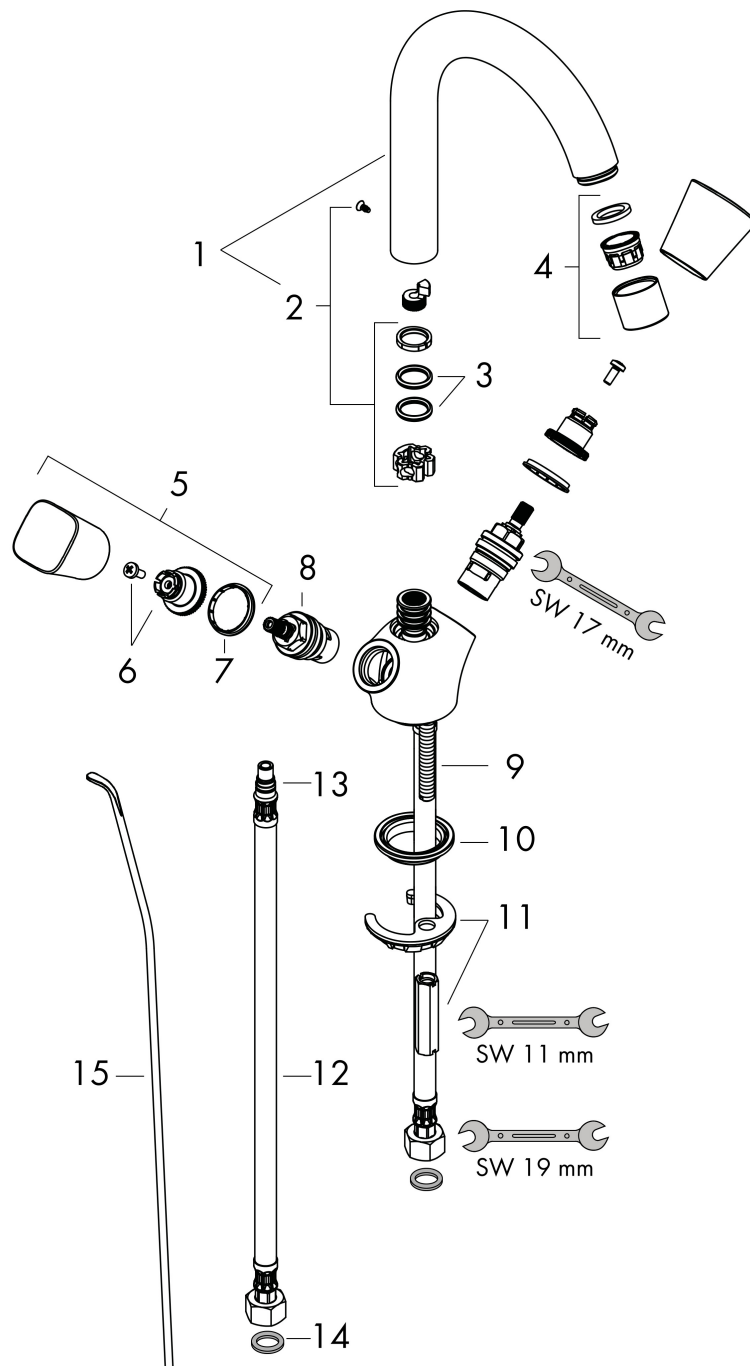

- ComfortZone: 150
- voorsprong uitloop 145 mm
- uitloophoogte: 147 mm
- greepvariant: met cilinder greep
- draaibereik met draaibare uitloop van 120° voor meer bewegingsvrijheid
- straalsoort: normale straal
- maximale doorstroomhoeveelheid bij 3 bar: 5 l/min
- keramische kranen warm/koud 90°
- pop-up afvoergarnituur G 1 1/4
- materiaal afvoergarnituur: synthetisch
- EU taxonomie: max 6l/min - draagt substantieel bij aan duurzaamheid

Technologie

Certificaat

Merk: hansgrohe
 Artikelnaam: **Logis** tweegreeps wastafelmengkraan 150 met draaibare uitloop 120° met PopUp trekwaste
 Art.nr.: 71222000
 Oppervlakte: chroom
 Netto prijs: 118,12 EUR

Stroomschema

Merk	hansgrohe
Artikelnaam	Logis tweegreeps wastafelmengkraan 150 met draibare uitloop 120° met PopUp trekwaste
Art.nr.	71222000
Oppervlakte	chrom
Netto prijs	118,12 EUR

Explosietekening voor bouwjaar: >01/15

Pos	Beschrijving	Art.nr.	Prijs
1	uitloop compl.	96521000	147,60
2	dichtingsset	92646000	16,60
3	O-Ring 14x2,5	98189000	3,00
4	perlator M22x1 (5 l/min)	92376000	40,60
5	greep	92221000	40,60
6	greepadapter m. schroef	94184000	4,80
7	kleurringset, koud / warm	92225000	4,80
8	bovendeel rechts sluitend	94009000	32,70
9	schroef M8 x 68	97736000	4,80
10	dichting Ø 42	98722000	4,80
11	schachtbevestigingsset compl.	96016000	25,70
12	aansluitslang 450 mm M8x0,75 G3/8	97206000	25,70
13	O-ring 7x1,5	98422000	3,00
14	dichtingsset	95581000	4,80
15	trekstang	96657000	10,40
a	afvoergarnituur	92168000	32,70