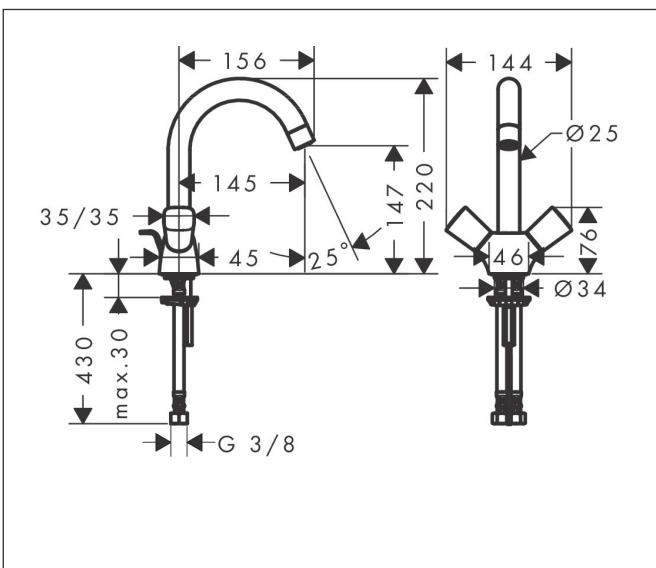

Merk	hansgrohe
Artikelnaam	Logis tweegreeps wastafelmengkraan 150 met draaibare uitloop 120° met PopUp trekwaste
Art.nr.	71222000
Oppervlakte	chrom
Netto prijs	118,12 EUR

Product foto

Maat tekeningen

Kenmerken

- ComfortZone: 150
- voorsprong uitloop 145 mm
- uitloophoogte: 147 mm
- greepvariant: met cilinder greep
- draaibereik met draaibare uitloop van 120° voor meer bewegingsvrijheid
- straalsoort: normale straal
- maximale doorstroomhoeveelheid bij 3 bar: 5 l/min
- keramische kranen warm/koud 90°
- pop-up afvoergarnituur G 1 1/4
- materiaal afvoergarnituur: synthetisch
- EU taxonomie: max 6l/min - draagt substantieel bij aan duurzaamheid

Technologie

Certificaat

Merk: hansgrohe
 Artikelnaam: **Logis** tweegreeps wastafelmengkraan 150 met draaibare uitloop 120° met PopUp trekwaste
 Art.nr.: 71222000
 Oppervlakte: chroom
 Netto prijs: 118,12 EUR

Stroomschema

Merk	hansgrohe
Artikelnaam	Logis tweegreeps wastafelmengkraan 150 met draibare uitloop 120° met PopUp trekwaste
Art.nr.	71222000
Oppervlakte	chrom
Netto prijs	118,12 EUR

Explosietekening voor bouwjaar: >01/15