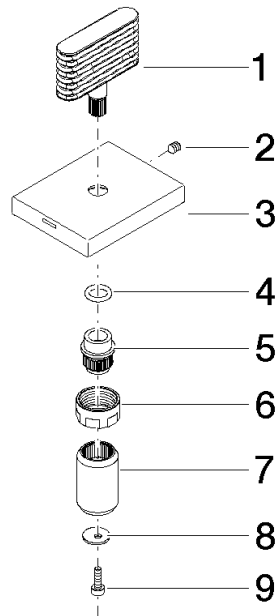

Griff für Waschtisch Cold oval Treppe 60 x 47,5 x 40 mm - Platin gebürstet

90 20 70 053 06

Griff für Waschtisch Cold oval Treppe 60 x 47,5 x 40 mm - Platin gebürstet

90 20 70 053 06

Griff für Waschtisch Cold oval Treppe 60 x 47,5 x 40 mm - Platin gebürstet

90 20 70 053 06

Griff für Waschtisch Cold oval Treppe 60 x 47,5 x 40 mm - Platin gebürstet

90 20 70 053 06

Produktversion bis 11/23/2020

Produktversion ab 11/23/2020

Produktversion ab 7/1/2022

Griff für Waschtisch Cold oval Treppe 60 x 47,5 x 40 mm - Platin gebürstet

90 20 70 053 06

Ersatzteilstückliste

Produktversion bis 11/23/2020

Produktversion ab 11/23/2020

Produktversion ab 7/1/2022

Nr.	Artikelnummer	Benennung	Verbaumenge	Lieferzeit
	09 20 70 053-06	Griff für Zwei- / Drei-Wegeumstellung oval Treppe 46 x 43,5 x 11 mm - Platin gebürstet	9	10