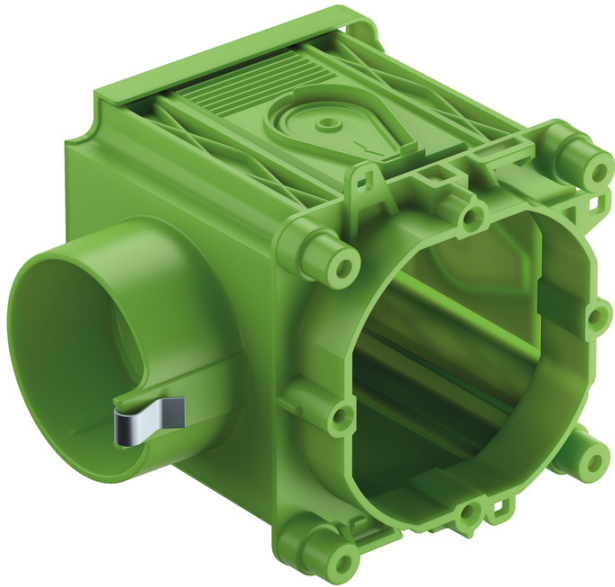

centraaldoos voor dikke buis

### P 71 GRO-O

centraaldoos voor dikke buis

Artikelnummer: 98497501

Afmetingen: 71 x 71 x 76,5 mm

centraaldoos voor dikke buis, speciaal voor de liggende prefabricage, 1-delig, diameter 60 mm Ø, 4 schroefbussen met schroefafstand 60 mm, combineerbaar, ook geschikt voor achterzijde bekisting, combineerbaar in de afstand 71 mm, met beschermingsgraad IP30, nominale isolatiespanning: 400V AC, gecertificeerd conform VDE (DIN EN 60670-1/-22 (VDE 0606-1/-22)), halogeenvrij

**Met vergrote aansluitruimte, open frontdeel voor Spelsberg-houdmagneet HM P 71 (98498001), magneetbevestiging, geïntegreerde buisadapter en extra buisadapter met easy-cut-membraan, afdichtingsbereik M32 - M40, geschikt voor steunstangen**