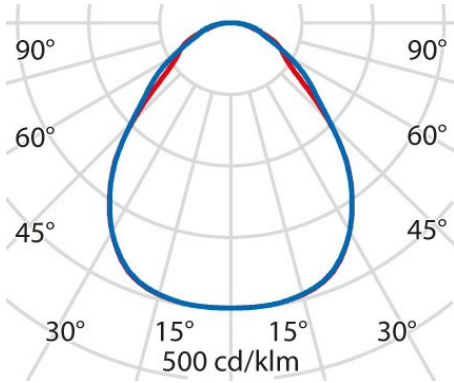

## Algemene informatie

Lamphouder:	LED	Lichtbron:	LED
Nominale lichtstroom [lm]:	7200	Reële lichtstroom [lm]:	5450
Armatuur wattage [W]:	38 W	Specifieke lichtstroom [lm/W]:	143
CRI:	80	Kleurtemperatuur [K]:	4000
Kleur / Afwerking:	BK-RAL9005 / Zwart RAL9005 / Structuur mat	IP waarde:	IP20
Impact resistance / impact energy:	IK06 1J xx3	Beschermingsklasse:	I
Optiek:	S/A - Symmetrische directe	Stralingshoek:	2 x 45/45
Nettogewicht [kg]:	9,561	Totale diameter [mm]:	725
Totale hoogte [mm]:	14	Inbouw afmeting [mm]:	443 X 443
Minimale inbouw diepte [mm]:	65		

## Fotometrische gegevens