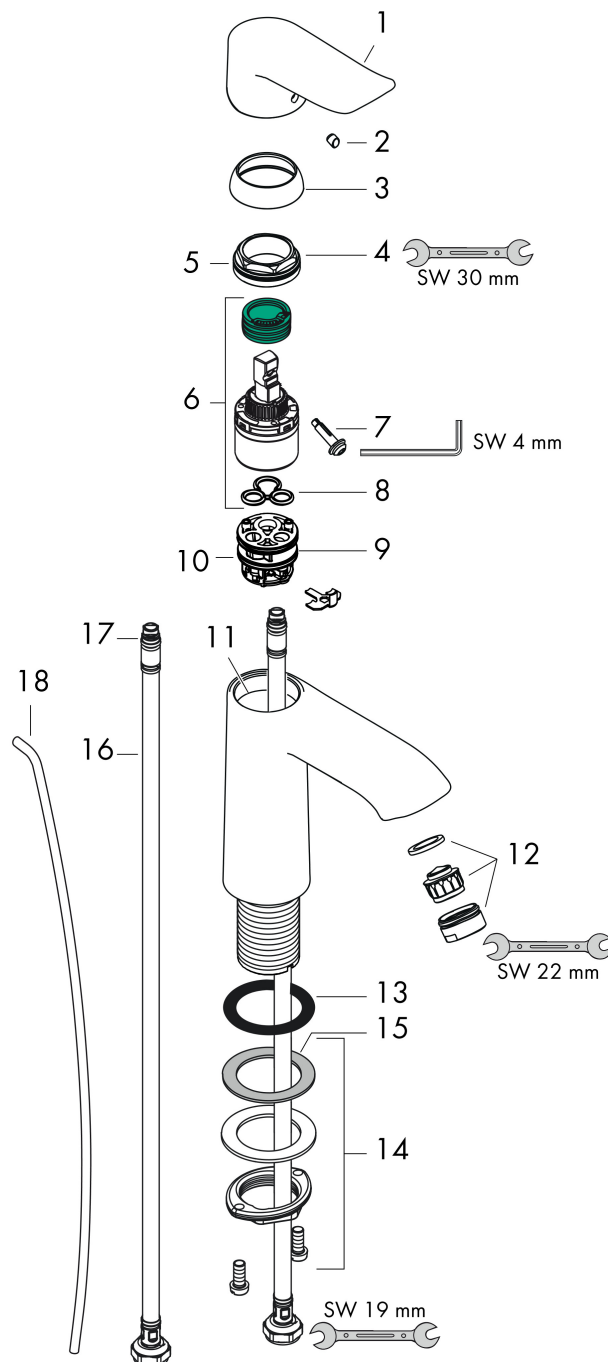

Merk	hansgrohe
Artikelnaam	Metris ééngreeps wastafelmengkraan 110 CoolStart met PopUp trekwaste
Art.nr.	31121000
Oppervlakte	chroom
Netto prijs	295,88 EUR

Product foto

Kenmerken

- ComfortZone: 110
- voorsprong uitloop 116 mm
- uitloophoogte: 100 mm
- greepvariant: rechte greep
- vaste uitloop
- straalsoort: normale straal
- maximale doorstroomhoeveelheid bij 3 bar: 5 l/min
- keramisch kardoes
- pop-up afvoergarnituur G 1¼
- materiaal afvoergarnituur: metaal
- koud water met de greep in de middenpositie, bespaart energie en kosten
- EU taxonomie: max 6l/min - draagt substantieel bij aan duurzaamheid

Maat tekeningen

Technologie

Certificaat

Merk hansgrohe
 Artikelnaam **Metris** ééngreeps wastafelmengkraan 110 CoolStart met PopUp trekwaste
 Art.nr. 31121000
 Oppervlakte chroom
 Netto prijs 295,88 EUR

Stroomschema

Merk	hansgrohe
Artikelnaam	Metris ééngreeps wastafelmengkraan 110 CoolStart met PopUp trekwaste
Art.nr.	31121000
Oppervlakte	chrom
Netto prijs	295,88 EUR

Explosietekening voor bouwjaar: >04/17

Merk	hansgrohe
Artikelnaam	Metris ééngreeps wastafelmengkraan 110 CoolStart met PopUp trekwaste
Art.nr.	31121000
Oppervlakte	chrom
Netto prijs	295,88 EUR

Onderdelen voor bouwjaar: >04/17

Pos	Beschrijving	Art.nr.	Prijs
1	greep	98338000	52,00
2	greepstop	96338000	3,00
3	afdekkap	97406000	16,60
4	moer	97209000	12,70
5	O-Ring 32x2	98193000	3,00
6	kardoes compl.	92730000	52,00
7	borgschroef	95140000	4,80
8	dichting	95008000	7,70
9	kardoesadapter	98324000	12,70
10	O-Ring 30x2	98186000	3,00
11	O-ring 35x2	92604000	4,80
12	perlator M24x1 (5 l/min)	13185000	15,44
13	vlakdichting	98749000	4,80
14	schachtbevestigingsset compl. (Ø 32)	13961000	20,40
15	stelring	97548000	3,00
16	aansluitslang 450 mm M8x0,75 G3/8	97206000	25,70
17	O-ring 6,6x1,6	93019000	3,00
18	trekstang	96657000	10,40
a	afvoergarnituur	94139000	71,40
b	schachtverlenging	13898000	64,30