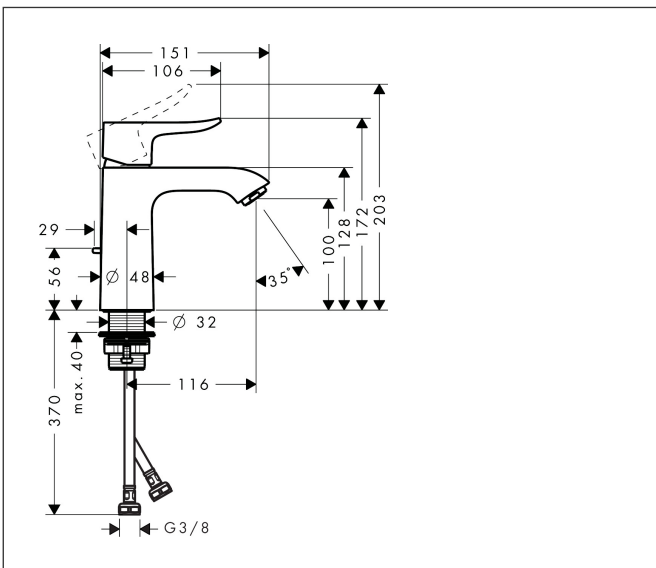

Merk	hansgrohe
Artikelnaam	Metris ééngreeps wastafelmengkraan 110 CoolStart met PopUp trekwaste
Art.nr.	31121000
Oppervlakte	chroom
Netto prijs	295,88 EUR

Product foto

Kenmerken

- ComfortZone: 110
- voorsprong uitloop 116 mm
- uitloophoogte: 100 mm
- greepvariant: rechte greep
- vaste uitloop
- straalsoort: normale straal
- maximale doorstroomhoeveelheid bij 3 bar: 5 l/min
- keramisch kardoes
- pop-up afvoergarnituur G 1¼
- materiaal afvoergarnituur: metaal
- koud water met de greep in de middenpositie, bespaart energie en kosten
- EU taxonomie: max 6l/min - draagt substantieel bij aan duurzaamheid

Maat tekeningen

Technologie

Certificaat

Merk hansgrohe
 Artikelnaam **Metris** ééngreeps wastafelmengkraan 110 CoolStart met PopUp trekwaste
 Art.nr. 31121000
 Oppervlakte chroom
 Netto prijs 295,88 EUR

Stroomschema

Merk	hansgrohe
Artikelnaam	Metris ééngreeps wastafelmengkraan 110 CoolStart met PopUp trekwaste
Art.nr.	31121000
Oppervlakte	chrom
Netto prijs	295,88 EUR

Explosietekening voor bouwjaar: >04/17

Merk	hansgrohe
Artikelnaam	Metris ééngreeps wastafelmengkraan 110 CoolStart met PopUp trekwaste
Art.nr.	31121000
Oppervlakte	chrom
Netto prijs	295,88 EUR

Onderdelen voor bouwjaar: >04/17

Pos	Beschrijving	Art.nr.	Prijs
1	greep	98338000	52,00
2	greepstop	96338000	3,00
3	afdekkap	97406000	16,60
4	moer	97209000	12,70
5	O-Ring 32x2	98193000	3,00
6	kardoes compl.	92730000	52,00
7	borgschroef	95140000	4,80
8	dichting	95008000	7,70
9	kardoesadapter	98324000	12,70
10	O-Ring 30x2	98186000	3,00
11	O-ring 35x2	92604000	4,80
12	perlator M24x1 (5 l/min)	13185000	15,44
13	vlakdichting	98749000	4,80
14	schachtbevestigingsset compl. (Ø 32)	13961000	20,40
15	stelring	97548000	3,00
16	aansluitslang 450 mm M8x0,75 G3/8	97206000	25,70
17	O-ring 6,6x1,6	93019000	3,00
18	trekstang	96657000	10,40
a	afvoergarnituur	94139000	71,40
b	schachtverlenging	13898000	64,30